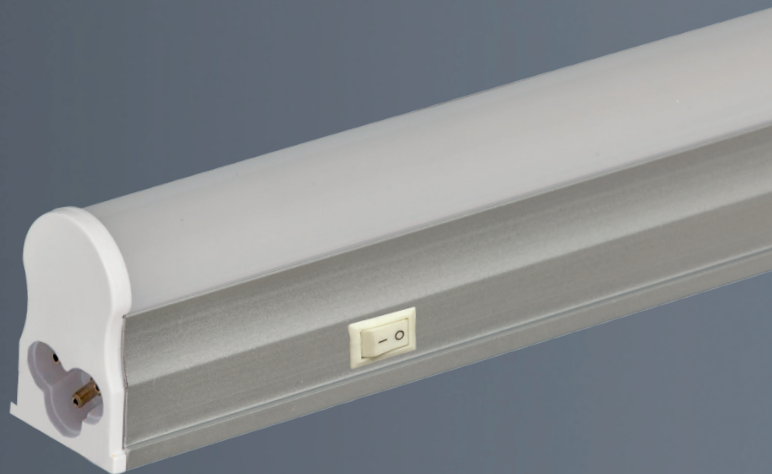

regleta led alum t5

ficha técnica

ref. 5550548

Nombre	regleta led alum t5
Referencia	5550548
Materiales	Aluminio + PC
Difusor	PC
Potencia	15W
Temperatura de color	4200K
Flujo luminoso	1125lm
Dimmable	No
Ángulo de apertura	315°
Ángulo de inclinación	-
IP	20
IK	-
F.P	-
UGR	-
IRC	-
Chip	EPISTAR SMD
Driver	i-TEC series
Vida media (duración)	+30.000h
Clase energética	-
Aislamiento eléctrico	-
Colores	Aluminio + opal + blanco
Medida exterior	900mm x 34mm x 22mm
Protección contra Sobretensiones	-
Tª (ambiente/trabajo)	-25°C ~ 40°C
Input	AC85 ~ 265V
Output	-
Frecuencia	50 / 60Hz
Peso	140g
Certificados	CE RoHS
Garantía	2 años

The average Illuminance Effective Figure