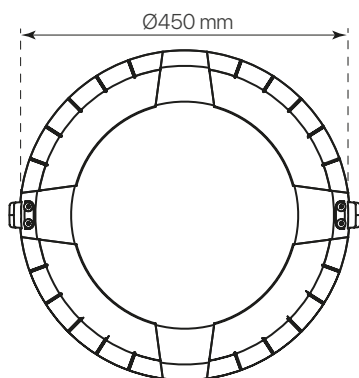

divo

ficha técnica

datasheet

ref. 5551602

Nombre / Name	divo
Referencia / Reference	5551602
Materiales / Materials	Aluminio / Aluminum
Difusor / Diffuser	PC + Cristal de Protección / Protection Glass
Potencia / Power	60W
Temperatura de color / color temperature	2000K
Flujo luminoso / Lumens	6529lm
Dimable / Dimmable	Programable y ON-OFF
Ángulo de apertura / Beam angle	90x155°
Ángulo de inclinación / Inclination angle	-
IP	65
IK	08
F.P. / P.F.	>0,95
UGR	-
IRC / CRI	>80
Chip	PHILIPS Lumileds 3030
Driver	INVENTRONICS EUC
Vida media (duración) / Average life	50.000h
Clase energética / Energy class	A+
Aislamiento eléctrico / Electrical isolation	Clase I / Class I
Colores / Colors	Gris / Grey RAL 9006
Medida exterior / Product size	Ø450mm x 523,5mm
Protección contra Sobretensiones / surge protections	6kV
Tª (ambiente/trabajo) / Tª (enviroment/work)	-30°C ~ 55°C
Input	AC100 ~ 240V
Output	DC 48V
Frecuencia / Frequency	50/60Hz
Peso / Weight	7,89kg
Certificados / Certificates	CE & RoHS
Garantía / Warranty	2 años / 2 years