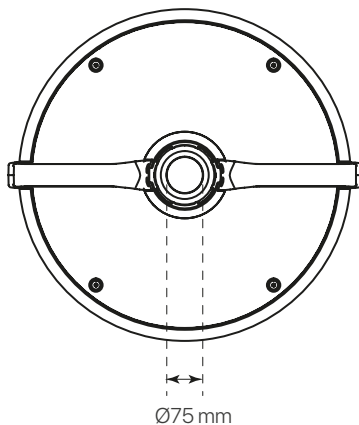

divo

ficha técnica

datasheet

ref. 5551602

Nombre / Name	divo
Referencia / Reference	5551602
Materiales / Materials	Aluminio / Aluminum
Difusor / Diffuser	PC + Cristal de Protección / Protection Glass
Potencia / Power	60W
Temperatura de color / color temperature	2000K
Flujo luminoso / Lumens	6529lm
Dimable / Dimmable	Programable y ON-OFF
Ángulo de apertura / Beam angle	90x155°
Ángulo de inclinación / Inclination angle	-
IP	65
IK	08
F.P. / P.F.	>0,95
UGR	-
IRC / CRI	>80
Chip	PHILIPS Lumileds 3030
Driver	INVENTRONICS EUC
Vida media (duración) / Average life	50.000h
Clase energética / Energy class	A+
Aislamiento eléctrico / Electrical isolation	Clase I / Class I
Colores / Colors	Gris / Grey RAL 9006
Medida exterior / Product size	Ø450mm x 523,5mm
Protección contra Sobretensiones / surge protections	6kV
Tª (ambiente/trabajo) / Tª (enviroment/work)	-30°C ~ 55°C
Input	AC100 ~ 240V
Output	DC 48V
Frecuencia / Frequency	50/60Hz
Peso / Weight	7,89kg
Certificados / Certificates	CE & RoHS
Garantía / Warranty	2 años / 2 years