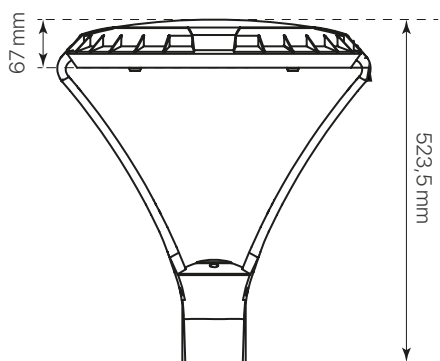

divo

ficha técnica

datasheet

ref. 5551602

Nombre / Name	divo
Referencia / Reference	5551602
Materiales / Materials	Aluminio / Aluminum
Difusor / Diffuser	PC + Cristal de Protección / Protection Glass
Potencia / Power	60W
Temperatura de color / color temperature	2000K
Flujo luminoso / Lumens	6529lm
Dimable / Dimmable	Programable y ON-OFF
Ángulo de apertura / Beam angle	90x155°
Ángulo de inclinación / Inclination angle	-
IP	65
IK	08
F.P. / P.F.	>0,95
UGR	-
IRC / CRI	>80
Chip	PHILIPS Lumileds 3030
Driver	INVENTRONICS EUC
Vida media (duración) / Average life	50.000h
Clase energética / Energy class	A+
Aislamiento eléctrico / Electrical isolation	Clase I / Class I
Colores / Colors	Gris / Grey RAL 9006
Medida exterior / Product size	Ø450mm x 523,5mm
Protección contra Sobretensiones / surge protections	6kV
Tª (ambiente/trabajo) / Tª (enviroment/work)	-30°C ~ 55°C
Input	AC100 ~ 240V
Output	DC 48V
Frecuencia / Frequency	50/60Hz
Peso / Weight	7,89kg
Certificados / Certificates	CE & RoHS
Garantía / Warranty	2 años / 2 years