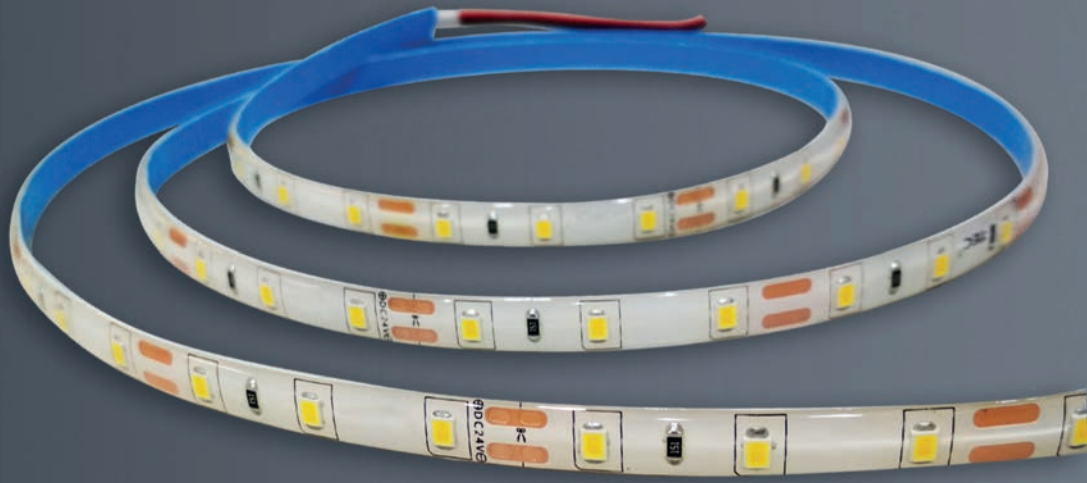

tira led 2835

ficha técnica

ref. 5550927

Nombre	tira led 2835
Referencia	5550927
Materiales	Cobre + Plástico
LED/mt	60
Potencia	30W (6W/mt)
Temperatura de color	4000K
Flujo luminoso	3900lm (780lm/mt)
Dimmable	Opcional
Ángulo de apertura	120°
Ángulo de inclinación	-
IP	65
IK	-
F.P	-
UGR	-
IRC	>80
Chip	EPISTAR SMD 2835
Driver	-
Vida media (duración)	± 40.000h
Clase energética	A+
Aislamiento eléctrico	-
Colores	Blanco
Medida exterior	5mts x 10mm
Medida de corte	Cada 50mm
Tª (ambiente/trabajo)	-20°C ~ 45°C
Input	-
Output	DC12V
Frecuencia	50 / 60Hz
Peso	240g / rollo
Certificados	CE RoHS
Garantía	2 años