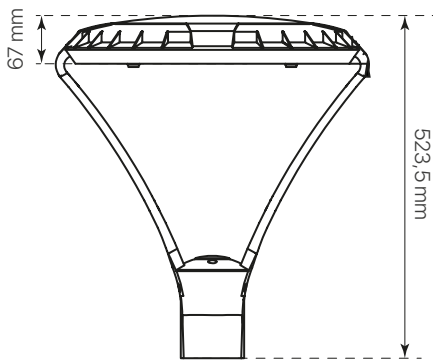

### datasheet

ref. 5551409

Nombre / Name	divo
Referencia / Reference	5551409
Materiales / Materials	Aluminio / Aluminum
Difusor / Diffuser	PC + Cristal de Protección / Protection Glass
Potencia / Power	40W
Temperatura de color / color temperature	2700K
Flujo luminoso / Lumens	4850lm
Dimable / Dimmable	ON-OFF
Ángulo de apertura / Beam angle	90x155°
Ángulo de inclinación / Inclination angle	-
IP	65
IK	08
F.P./P.F.	>0,95
UGR	-
IRC / CRI	>80
Chip	PHILIPS Lumileds 3030
Driver	INVENTRONICS EUC
Vida media (duración) / Average life	50.000h
Clase energética / Energy class	A+
Aislamiento eléctrico / Electrical isolation	Clase I / Class I
Colores / Colors	Gris / Grey RAL 9006
Medida exterior / Product size	Ø450mm x 523,5mm
Protección contra Sobretensiones / surge protections	6kV
Tª (ambiente/trabajo) / Tª (enviroment/work)	-30°C ~ 55°C
Input	AC100 ~ 240V
Output	DC 48V
Frecuencia / Frequency	50/60Hz
Peso / Weight	7,89kg
Certificados / Certificates	CE & RoHS
Garantía / Warranty	2 años / 2 years