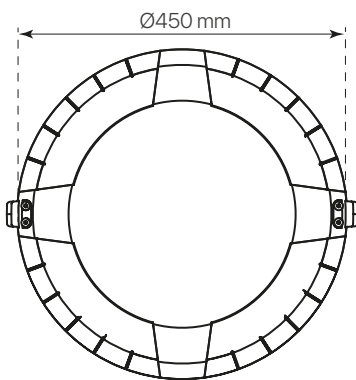

### datasheet

ref. 5551409

Nombre / Name	divo
Referencia / Reference	5551409
Materiales / Materials	Aluminio / Aluminum
Difusor / Diffuser	PC + Cristal de Protección / Protection Glass
Potencia / Power	40W
Temperatura de color / color temperature	2700K
Flujo luminoso / Lumens	4850lm
Dimable / Dimmable	ON-OFF
Ángulo de apertura / Beam angle	90x155°
Ángulo de inclinación / Inclination angle	-
IP	65
IK	08
F.P./P.F.	>0,95
UGR	-
IRC / CRI	>80
Chip	PHILIPS Lumileds 3030
Driver	INVENTRONICS EUC
Vida media (duración) / Average life	50.000h
Clase energética / Energy class	A+
Aislamiento eléctrico / Electrical isolation	Clase I / Class I
Colores / Colors	Gris / Grey RAL 9006
Medida exterior / Product size	Ø450mm x 523,5mm
Protección contra Sobretensiones / surge protections	6kV
Tª (ambiente/trabajo) / Tª (enviroment/work)	-30°C ~ 55°C
Input	AC100 ~ 240V
Output	DC 48V
Frecuencia / Frequency	50/60Hz
Peso / Weight	7,89kg
Certificados / Certificates	CE & RoHS
Garantía / Warranty	2 años / 2 years