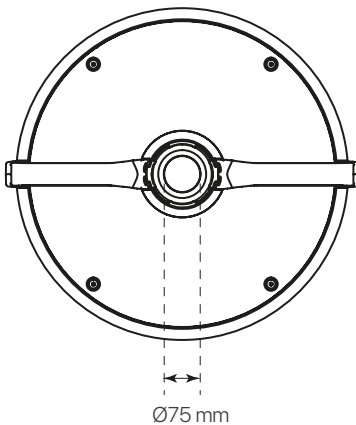

### datasheet

ref. 5551409

Nombre / Name	divo
Referencia / Reference	5551409
Materiales / Materials	Aluminio / Aluminum
Difusor / Diffuser	PC + Cristal de Protección / Protection Glass
Potencia / Power	40W
Temperatura de color / color temperature	2700K
Flujo luminoso / Lumens	4850lm
Dimable / Dimmable	ON-OFF
Ángulo de apertura / Beam angle	90x155°
Ángulo de inclinación / Inclination angle	-
IP	65
IK	08
F.P./P.F.	>0,95
UGR	-
IRC / CRI	>80
Chip	PHILIPS Lumileds 3030
Driver	INVENTRONICS EUC
Vida media (duración) / Average life	50.000h
Clase energética / Energy class	A+
Aislamiento eléctrico / Electrical isolation	Clase I / Class I
Colores / Colors	Gris / Grey RAL 9006
Medida exterior / Product size	Ø450mm x 523,5mm
Protección contra Sobretensiones / surge protections	6kV
Tª (ambiente/trabajo) / Tª (enviroment/work)	-30°C ~ 55°C
Input	AC100 ~ 240V
Output	DC 48V
Frecuencia / Frequency	50/60Hz
Peso / Weight	7,89kg
Certificados / Certificates	CE & RoHS
Garantía / Warranty	2 años / 2 years