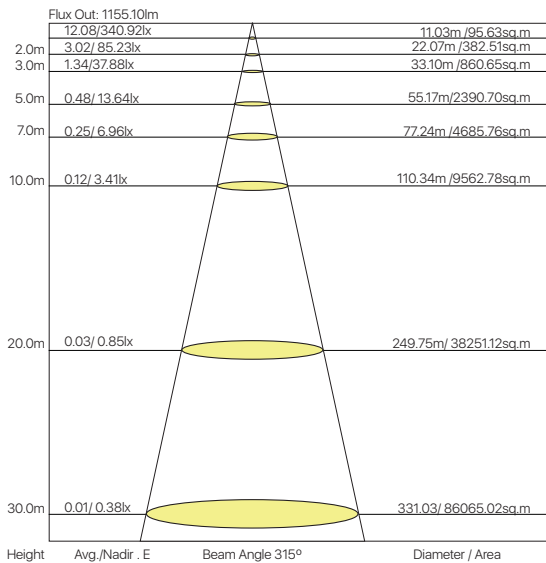

# regleta led alum t5

## ficha técnica

ref. 5550549

The average Illuminance Effective Figure

Nombre	regleta led alum t5
Referencia	5550549
Materiales	Aluminio + PC
Difusor	PC
Potencia	18W
Temperatura de color	4200K
Flujo luminoso	1350lm
Dimmable	No
Ángulo de apertura	315°
Ángulo de inclinación	-
IP	20
IK	-
F.P	-
UGR	-
IRC	-
Chip	EPISTAR SMD
Driver	i-TEC series
Vida media (duración)	+30.000h
Clase energética	-
Aislamiento eléctrico	-
Colores	Aluminio + opal + blanco
Medida exterior	1200mm x 34mm x 22mm
Protección contra Sobretensiones	-
Tª (ambiente/trabajo)	-25°C ~ 40°C
Input	AC85 ~ 265V
Output	-
Frecuencia	50 / 60Hz
Peso	170g
Certificados	CE RoHS
Garantía	2 años