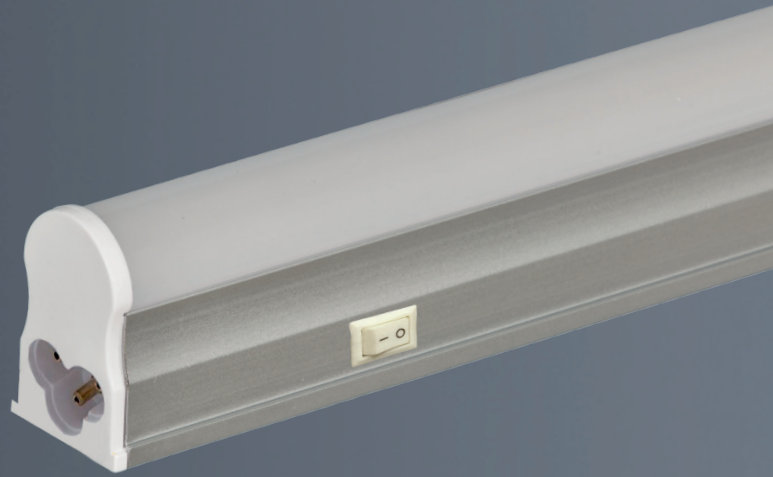

# regleta led alum t5

## ficha técnica

ref. 5550549

The average Illuminance Effective Figure

Nombre	regleta led alum t5
Referencia	5550549
Materiales	Aluminio + PC
Difusor	PC
Potencia	18W
Temperatura de color	4200K
Flujo luminoso	1350lm
Dimmable	No
Ángulo de apertura	315°
Ángulo de inclinación	-
IP	20
IK	-
F.P	-
UGR	-
IRC	-
Chip	EPISTAR SMD
Driver	i-TEC series
Vida media (duración)	+30.000h
Clase energética	-
Aislamiento eléctrico	-
Colores	Aluminio + opal + blanco
Medida exterior	1200mm x 34mm x 22mm
Protección contra Sobretensiones	-
Tª (ambiente/trabajo)	-25°C ~ 40°C
Input	AC85 ~ 265V
Output	-
Frecuencia	50 / 60Hz
Peso	170g
Certificados	CE RoHS
Garantía	2 años