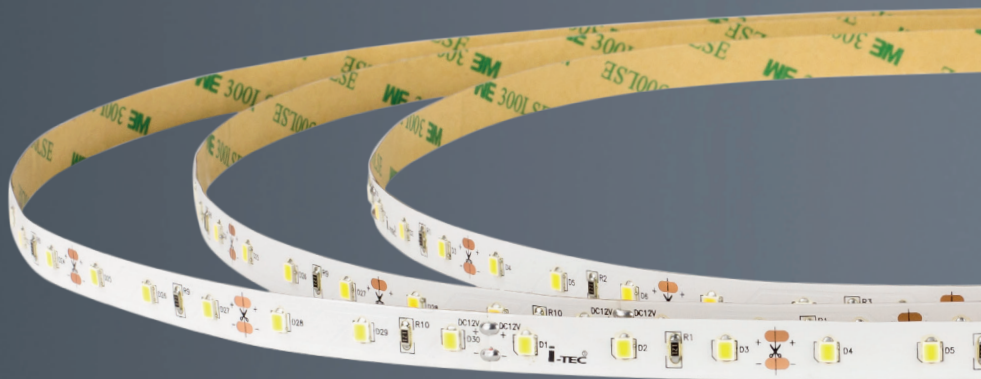

# tira led 2835

## ficha técnica

ref. 5550925

Nombre	tira led 2835
Referencia	5550925
Materiales	Cobre + Plástico
LED/mt	60
Potencia	30W (6W/mt)
Temperatura de color	6000K
Flujo luminoso	3900lm (780lm/mt)
Dimmable	Opcional
Ángulo de apertura	120°
Ángulo de inclinación	-
IP	20
IK	-
F.P	-
UGR	-
IRC	>80
Chip	EPISTAR SMD 2835
Driver	-
Vida media (duración)	± 40.000h
Clase energética	-
Aislamiento eléctrico	-
Colores	Blanco
Medida exterior	5mts x 10mm
Medida de corte	Cada 50mm
Tª (ambiente/trabajo)	-20°C ~ 45°C
Input	-
Output	DC12V
Frecuencia	50 / 60Hz
Peso	156g / rollo
Certificados	CE RoHS
Garantía	2 años