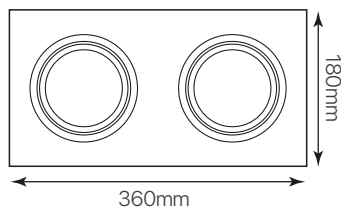

serie alum ar111  
2 luces  
ficha técnica  
datasheet

ref. 5551280

Nombre / Name	Serie alum AR111 - 2 LUCES
Referencia / Reference	5551280
Materiales / Materials	Aluminio / Aluminum
Difusor / Diffuser	-
Potencia / Power	-
Temperatura de color / Color temperature	-
Flujo luminoso / Luminous flux	-
Dimable / Dimmable	-
Ángulo de apertura / Beam angle	-
Ángulo de inclinación / Inclination angle	60°
IP	IP20
IK	-
F.P	-
UGR	-
IRC	-
Chip	-
Driver	-
Vida media (duración) / Average life	-
Clase energética / Energy class	-
Aislamiento eléctrico / Electrical isolation	-
Colores / Colors	Negro mate / Matt black
Medida exterior / Product size	360mm x 180mm x 25mm
Medidas de corte / Cutting measurements	325mm x 155mm
Tª (ambiente/trabajo) / Tª (environment/work)	-
Input	-
Output	-
Frecuencia / Frequency	-
Peso / Weight	620 grs.
Certificados / Certificates	CE RoHS
Garantía / Warranty	2 años / 2 years