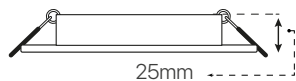

serie alum ar111  
2 luces  
ficha técnica  
datasheet

ref. 5551280

Nombre / Name	Serie alum AR111 - 2 LUCES
Referencia / Reference	5551280
Materiales / Materials	Aluminio / Aluminum
Difusor / Diffuser	-
Potencia / Power	-
Temperatura de color / Color temperature	-
Flujo luminoso / Luminous flux	-
Dimable / Dimmable	-
Ángulo de apertura / Beam angle	-
Ángulo de inclinación / Inclination angle	60°
IP	IP20
IK	-
F.P	-
UGR	-
IRC	-
Chip	-
Driver	-
Vida media (duración) / Average life	-
Clase energética / Energy class	-
Aislamiento eléctrico / Electrical isolation	-
Colores / Colors	Negro mate / Matt black
Medida exterior / Product size	360mm x 180mm x 25mm
Medidas de corte / Cutting measurements	325mm x 155mm
Tª (ambiente/trabajo) / Tª (environment/work)	-
Input	-
Output	-
Frecuencia / Frequency	-
Peso / Weight	620 grs.
Certificados / Certificates	CE RoHS
Garantía / Warranty	2 años / 2 years