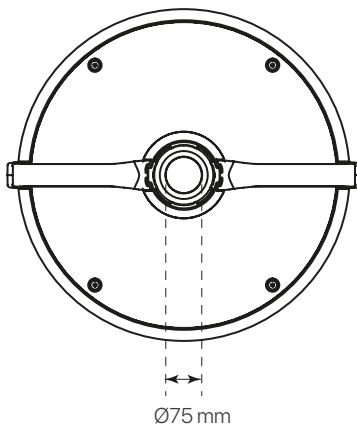

### datasheet

ref. 5551603

Nombre / Name	divo
Referencia / Reference	5551603
Materiales / Materials	Aluminio / Aluminum
Difusor / Diffuser	PC + Cristal de Protección / Protection Glass
Potencia / Power	60W
Temperatura de color / color temperature	2700K
Flujo luminoso / Lumens	7681lm
Dimable / Dimmable	Programable y ON-OFF
Ángulo de apertura / Beam angle	90x155°
Ángulo de inclinación / Inclination angle	-
IP	65
IK	08
F.P./P.F.	>0,95
UGR	-
IRC / CRI	>80
Chip	PHILIPS Lumileds 3030
Driver	INVENTRONICS EUC
Vida media (duración) / Average life	50.000h
Clase energética / Energy class	A+
Aislamiento eléctrico / Electrical isolation	Clase I / Class I
Colores / Colors	Gris / Grey RAL 9006
Medida exterior / Product size	Ø450mm x 523,5mm
Protección contra Sobretensiones / surge protections	6kV
Tª (ambiente/trabajo) / Tª (enviroment/work)	-30°C ~ 55°C
Input	AC100 ~ 240V
Output	DC 48V
Frecuencia / Frequency	50/60Hz
Peso / Weight	7,89kg
Certificados / Certificates	CE & RoHS
Garantía / Warranty	2 años / 2 years