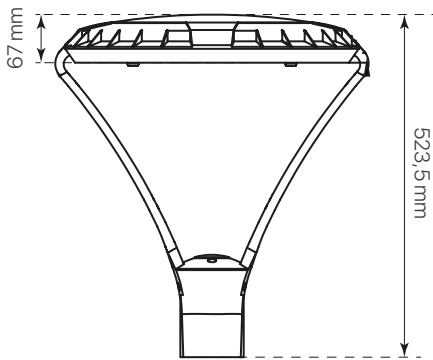

### datasheet

ref. 5551603

Nombre / Name	divo
Referencia / Reference	5551603
Materiales / Materials	Aluminio / Aluminum
Difusor / Diffuser	PC + Cristal de Protección / Protection Glass
Potencia / Power	60W
Temperatura de color / color temperature	2700K
Flujo luminoso / Lumens	7681lm
Dimable / Dimmable	Programable y ON-OFF
Ángulo de apertura / Beam angle	90x155°
Ángulo de inclinación / Inclination angle	-
IP	65
IK	08
F.P./P.F.	>0,95
UGR	-
IRC / CRI	>80
Chip	PHILIPS Lumileds 3030
Driver	INVENTRONICS EUC
Vida media (duración) / Average life	50.000h
Clase energética / Energy class	A+
Aislamiento eléctrico / Electrical isolation	Clase I / Class I
Colores / Colors	Gris / Grey RAL 9006
Medida exterior / Product size	Ø450mm x 523,5mm
Protección contra Sobretensiones / surge protections	6kV
Tª (ambiente/trabajo) / Tª (enviroment/work)	-30°C ~ 55°C
Input	AC100 ~ 240V
Output	DC 48V
Frecuencia / Frequency	50/60Hz
Peso / Weight	7,89kg
Certificados / Certificates	CE & RoHS
Garantía / Warranty	2 años / 2 years