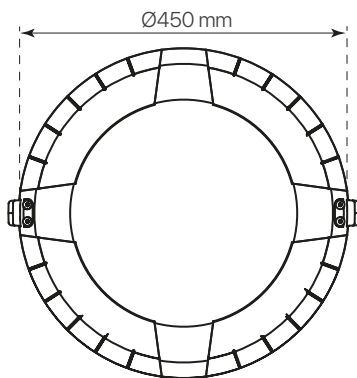

### datasheet

ref. 5551603

Nombre / Name	divo
Referencia / Reference	5551603
Materiales / Materials	Aluminio / Aluminum
Difusor / Diffuser	PC + Cristal de Protección / Protection Glass
Potencia / Power	60W
Temperatura de color / color temperature	2700K
Flujo luminoso / Lumens	7681lm
Dimable / Dimmable	Programable y ON-OFF
Ángulo de apertura / Beam angle	90x155°
Ángulo de inclinación / Inclination angle	-
IP	65
IK	08
F.P./P.F.	>0,95
UGR	-
IRC / CRI	>80
Chip	PHILIPS Lumileds 3030
Driver	INVENTRONICS EUC
Vida media (duración) / Average life	50.000h
Clase energética / Energy class	A+
Aislamiento eléctrico / Electrical isolation	Clase I / Class I
Colores / Colors	Gris / Grey RAL 9006
Medida exterior / Product size	Ø450mm x 523,5mm
Protección contra Sobretensiones / surge protections	6kV
Tª (ambiente/trabajo) / Tª (enviroment/work)	-30°C ~ 55°C
Input	AC100 ~ 240V
Output	DC 48V
Frecuencia / Frequency	50/60Hz
Peso / Weight	7,89kg
Certificados / Certificates	CE & RoHS
Garantía / Warranty	2 años / 2 years