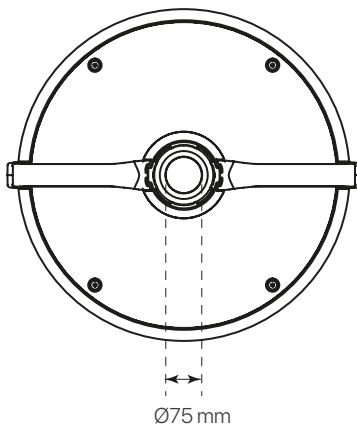

divo

ficha técnica

datasheet

ref. 5551604

Nombre / Name	divo
Referencia / Reference	5551604
Materiales / Materials	Aluminio / Aluminum
Difusor / Diffuser	PC + Cristal de Protección / Protection Glass
Potencia / Power	60W
Temperatura de color / color temperature	4000K
Flujo luminoso / Lumens	8065lm
Dimable / Dimmable	Programable y ON-OFF
Ángulo de apertura / Beam angle	90x155°
Ángulo de inclinación / Inclination angle	-
IP	65
IK	08
F.P./P.F.	>0,95
UGR	-
IRC / CRI	>80
Chip	PHILIPS Lumileds 3030
Driver	INVENTRONICS EUC
Vida media (duración) / Average life	50.000h
Clase energética / Energy class	A+
Aislamiento eléctrico / Electrical isolation	Clase I / Class I
Colores / Colors	Gris / Grey RAL 9006
Medida exterior / Product size	Ø450mm x 523,5mm
Protección contra Sobretensiones / surge protections	6kV
Tª (ambiente/trabajo) / Tª (enviroment/work)	-30°C ~ 55°C
Input	AC100 ~ 240V
Output	DC 48V
Frecuencia / Frequency	50/60Hz
Peso / Weight	7,89kg
Certificados / Certificates	CE & RoHS
Garantía / Warranty	2 años / 2 years