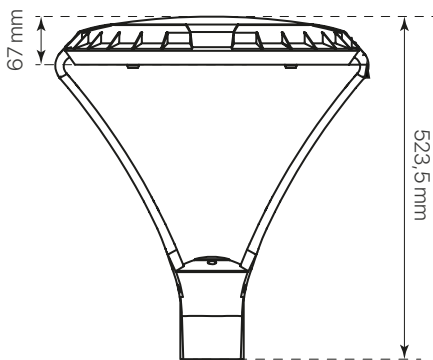

divo

ficha técnica

datasheet

ref. 5551604

Nombre / Name	divo
Referencia / Reference	5551604
Materiales / Materials	Aluminio / Aluminum
Difusor / Diffuser	PC + Cristal de Protección / Protection Glass
Potencia / Power	60W
Temperatura de color / color temperature	4000K
Flujo luminoso / Lumens	8065lm
Dimable / Dimmable	Programable y ON-OFF
Ángulo de apertura / Beam angle	90x155°
Ángulo de inclinación / Inclination angle	-
IP	65
IK	08
F.P./P.F.	>0,95
UGR	-
IRC / CRI	>80
Chip	PHILIPS Lumileds 3030
Driver	INVENTRONICS EUC
Vida media (duración) / Average life	50.000h
Clase energética / Energy class	A+
Aislamiento eléctrico / Electrical isolation	Clase I / Class I
Colores / Colors	Gris / Grey RAL 9006
Medida exterior / Product size	Ø450mm x 523,5mm
Protección contra Sobretensiones / surge protections	6kV
Tª (ambiente/trabajo) / Tª (enviroment/work)	-30°C ~ 55°C
Input	AC100 ~ 240V
Output	DC 48V
Frecuencia / Frequency	50/60Hz
Peso / Weight	7,89kg
Certificados / Certificates	CE & RoHS
Garantía / Warranty	2 años / 2 years