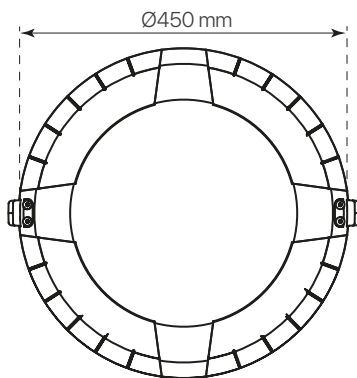

divo

ficha técnica

datasheet

ref. 5551604

Nombre / Name	divo
Referencia / Reference	5551604
Materiales / Materials	Aluminio / Aluminum
Difusor / Diffuser	PC + Cristal de Protección / Protection Glass
Potencia / Power	60W
Temperatura de color / color temperature	4000K
Flujo luminoso / Lumens	8065lm
Dimable / Dimmable	Programable y ON-OFF
Ángulo de apertura / Beam angle	90x155°
Ángulo de inclinación / Inclination angle	-
IP	65
IK	08
F.P./P.F.	>0,95
UGR	-
IRC / CRI	>80
Chip	PHILIPS Lumileds 3030
Driver	INVENTRONICS EUC
Vida media (duración) / Average life	50.000h
Clase energética / Energy class	A+
Aislamiento eléctrico / Electrical isolation	Clase I / Class I
Colores / Colors	Gris / Grey RAL 9006
Medida exterior / Product size	Ø450mm x 523,5mm
Protección contra Sobretensiones / surge protections	6kV
Tª (ambiente/trabajo) / Tª (enviroment/work)	-30°C ~ 55°C
Input	AC100 ~ 240V
Output	DC 48V
Frecuencia / Frequency	50/60Hz
Peso / Weight	7,89kg
Certificados / Certificates	CE & RoHS
Garantía / Warranty	2 años / 2 years