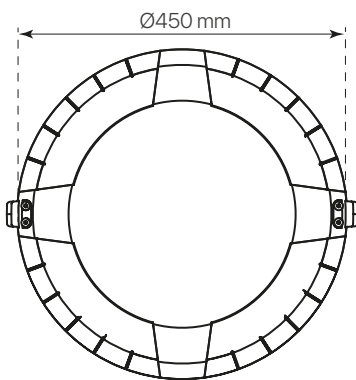

divo

ficha técnica

datasheet

ref. 5551410

| | |
|--|---|
| Nombre / Name | divo |
| Referencia / Reference | 5551410 |
| Materiales / Materials | Aluminio / Aluminum |
| Difusor / Diffuser | PC + Cristal de Protección / Protection Glass |
| Potencia / Power | 40W |
| Temperatura de color / color temperature | 4000K |
| Flujo luminoso / Lumens | 5089lm |
| Dimable / Dimmable | ON-OFF |
| Ángulo de apertura / Beam angle | 90x155° |
| Ángulo de inclinación / Inclination angle | - |
| IP | 65 |
| IK | 08 |
| F.P./P.F. | >0,95 |
| UGR | - |
| IRC / CRI | >80 |
| Chip | PHILIPS Lumileds 3030 |
| Driver | INVENTRONICS EUC |
| Vida media (duración) / Average life | 50.000h |
| Clase energética / Energy class | A+ |
| Aislamiento eléctrico / Electrical isolation | Clase I / Class I |
| Colores / Colors | Gris / Grey RAL 9006 |
| Medida exterior / Product size | Ø450mm x 523,5mm |
| Protección contra Sobretensiones / surge protections | 6kV |
| Tª (ambiente/trabajo) / Tª (enviroment/work) | -30°C ~ 55°C |
| Input | AC100 ~ 240V |
| Output | DC 48V |
| Frecuencia / Frequency | 50/60Hz |
| Peso / Weight | 7,89kg |
| Certificados / Certificates | CE & RoHS |
| Garantía / Warranty | 2 años / 2 years |