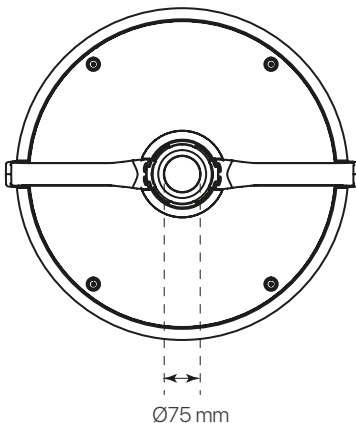

divo

ficha técnica

datasheet

ref. 5551410

| | |
|--|---|
| Nombre / Name | divo |
| Referencia / Reference | 5551410 |
| Materiales / Materials | Aluminio / Aluminum |
| Difusor / Diffuser | PC + Cristal de Protección / Protection Glass |
| Potencia / Power | 40W |
| Temperatura de color / color temperature | 4000K |
| Flujo luminoso / Lumens | 5089lm |
| Dimable / Dimmable | ON-OFF |
| Ángulo de apertura / Beam angle | 90x155° |
| Ángulo de inclinación / Inclination angle | - |
| IP | 65 |
| IK | 08 |
| F.P./P.F. | >0,95 |
| UGR | - |
| IRC / CRI | >80 |
| Chip | PHILIPS Lumileds 3030 |
| Driver | INVENTRONICS EUC |
| Vida media (duración) / Average life | 50.000h |
| Clase energética / Energy class | A+ |
| Aislamiento eléctrico / Electrical isolation | Clase I / Class I |
| Colores / Colors | Gris / Grey RAL 9006 |
| Medida exterior / Product size | Ø450mm x 523,5mm |
| Protección contra Sobretensiones / surge protections | 6kV |
| Tª (ambiente/trabajo) / Tª (enviroment/work) | -30°C ~ 55°C |
| Input | AC100 ~ 240V |
| Output | DC 48V |
| Frecuencia / Frequency | 50/60Hz |
| Peso / Weight | 7,89kg |
| Certificados / Certificates | CE & RoHS |
| Garantía / Warranty | 2 años / 2 years |