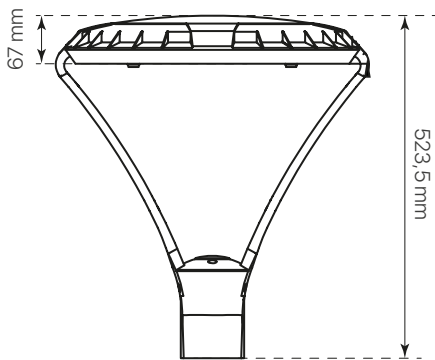

divo

ficha técnica

datasheet

ref. 5551410

| | |
|--|---|
| Nombre / Name | divo |
| Referencia / Reference | 5551410 |
| Materiales / Materials | Aluminio / Aluminum |
| Difusor / Diffuser | PC + Cristal de Protección / Protection Glass |
| Potencia / Power | 40W |
| Temperatura de color / color temperature | 4000K |
| Flujo luminoso / Lumens | 5089lm |
| Dimable / Dimmable | ON-OFF |
| Ángulo de apertura / Beam angle | 90x155° |
| Ángulo de inclinación / Inclination angle | - |
| IP | 65 |
| IK | 08 |
| F.P./P.F. | >0,95 |
| UGR | - |
| IRC / CRI | >80 |
| Chip | PHILIPS Lumileds 3030 |
| Driver | INVENTRONICS EUC |
| Vida media (duración) / Average life | 50.000h |
| Clase energética / Energy class | A+ |
| Aislamiento eléctrico / Electrical isolation | Clase I / Class I |
| Colores / Colors | Gris / Grey RAL 9006 |
| Medida exterior / Product size | Ø450mm x 523,5mm |
| Protección contra Sobretensiones / surge protections | 6kV |
| Tª (ambiente/trabajo) / Tª (enviroment/work) | -30°C ~ 55°C |
| Input | AC100 ~ 240V |
| Output | DC 48V |
| Frecuencia / Frequency | 50/60Hz |
| Peso / Weight | 7,89kg |
| Certificados / Certificates | CE & RoHS |
| Garantía / Warranty | 2 años / 2 years |