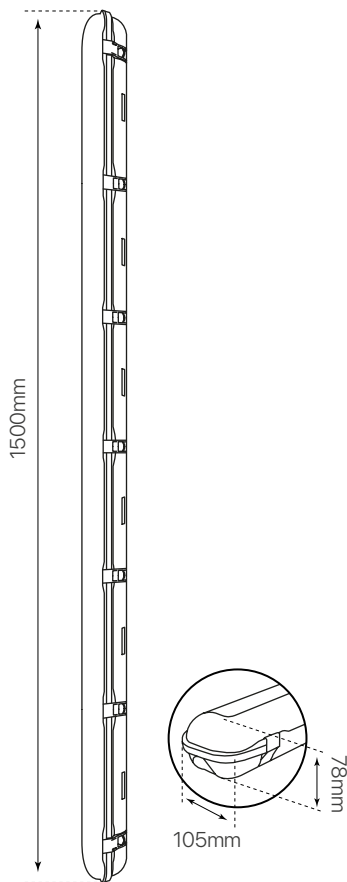

marseille

ficha técnica

datasheet

ref. 5551071

Nombre / Name	Marseille
Referencia / Reference	5551071
Materiales / Materials	ABS
Difusor / Diffuser	PC
Potencia / Power	60W
Temperatura de color / Color temperature	4000K
Flujo luminoso / Luminous flux	5756lm
Dimable / Dimmable	-
Ángulo de apertura / Beam angle	120°
Ángulo de detección / Detection angle	-
IP	65
IK	06
F.P	>0,9
UGR	-
IRC	>80
Chip	EPISTAR
Driver	i-TEC Series
Vida media (duración) / Average life	25.000 h
Clase energética / Energy class	A+
Aislamiento eléctrico / Electrical isolation	Clase I / Class I
Colores / Colors	Gris + Opal / Grey + Opal
Medida exterior / Product size	1500mm x 105mm x 78mm
Protección contra Sobretensiones / surge protection	1 kV
Tª (ambiente/trabajo) / Tª (environment/work)	-20°C ~ 45°C
Input	AC 85 ~ 265V
Output	DC 25 ~ 35V
Frecuencia / Frequency	50/60Hz
Peso / Weight	2,85 kg
Certificados / Certificates	CE&RoHS
Garantía / Warranty	2 años / 2 years