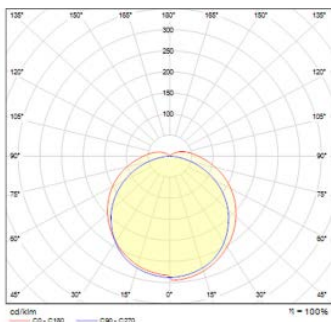

marseille

ficha técnica

datasheet

ref. 5551071

Nombre / Name	Marseille
Referencia / Reference	5551071
Materiales / Materials	ABS
Difusor / Diffuser	PC
Potencia / Power	60W
Temperatura de color / Color temperature	4000K
Flujo luminoso / Luminous flux	5756lm
Dimable / Dimmable	-
Ángulo de apertura / Beam angle	120°
Ángulo de detección / Detection angle	-
IP	65
IK	06
F.P	>0,9
UGR	-
IRC	>80
Chip	EPISTAR
Driver	i-TEC Series
Vida media (duración) / Average life	25.000 h
Clase energética / Energy class	A+
Aislamiento eléctrico / Electrical isolation	Clase I / Class I
Colores / Colors	Gris + Opal / Grey + Opal
Medida exterior / Product size	1500mm x 105mm x 78mm
Protección contra Sobretensiones / surge protection	1 kV
Tª (ambiente/trabajo) / Tª (environment/work)	-20°C ~ 45°C
Input	AC 85 ~ 265V
Output	DC 25 ~ 35V
Frecuencia / Frequency	50/60Hz
Peso / Weight	2,85 kg
Certificados / Certificates	CE&RoHS
Garantía / Warranty	2 años / 2 years