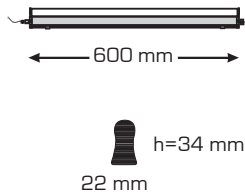

## ficha técnica

ref. 5550258

|                                  |                          |
|----------------------------------|--------------------------|
| Nombre                           | regleta led alum t5      |
| Referencia                       | 5550258                  |
| Materiales                       | Aluminio + PC            |
| Difusor                          | PC                       |
| Potencia                         | 10W                      |
| Temperatura de color             | 6500K                    |
| Flujo luminoso                   | 800lm                    |
| Dimmable                         | No                       |
| Ángulo de apertura               | 315°                     |
| Ángulo de inclinación            | -                        |
| IP                               | 20                       |
| IK                               | -                        |
| F.P                              | -                        |
| UGR                              | -                        |
| IRC                              | -                        |
| Chip                             | EPISTAR SMD              |
| Driver                           | i-TEC series             |
| Vida media (duración)            | +30.000h                 |
| Clase energética                 | -                        |
| Aislamiento eléctrico            | -                        |
| Colores                          | Aluminio + opal + blanco |
| Medida exterior                  | 600mm x 34mm x 22mm      |
| Protección contra Sobretensiones | -                        |
| Tª (ambiente/trabajo)            | -25°C ~ 40°C             |
| Input                            | AC85 ~ 265V              |
| Output                           | -                        |
| Frecuencia                       | 50 / 60Hz                |
| Peso                             | 110g                     |
| Certificados                     | CE RoHS                  |
| Garantía                         | 2 años                   |