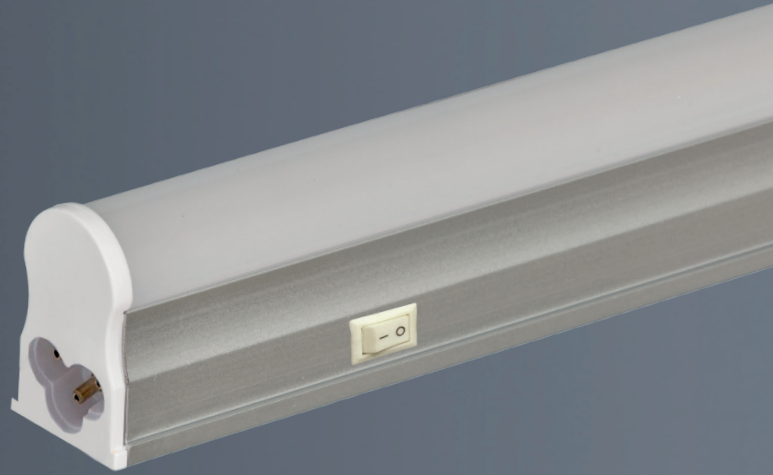

regleta led alum t5

ficha técnica