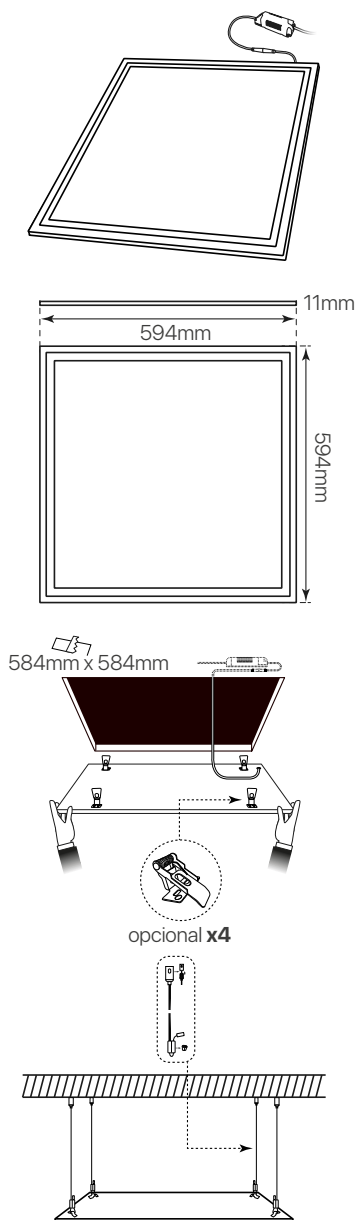

eco mode 
 ficha técnica
 datasheet

ref. 5550475

Nombre / Name	Eco mode  • panel led
Referencia / Reference	5550475
Materiales / Materials	Aluminio + PMMA / Aluminum + PMMA
Difusor / Diffuser	PMMA
Potencia / Power	48W
Temperatura de color / Color temperature	3000K
Flujo luminoso / Luminous flux	4700lm
Dimable / Dimmable	Opcional, consultar / Consult us
Ángulo de apertura / Beam angle	120°
Ángulo de detección / Detection angle	-
IP	40
IK	07
F.P	>0.9
UGR	≤19
IRC	>80
Chip	EPISTAR 4014
Driver	i-TEC series no flicker
Vida media (duración) / Average life	± 30.000h
Clase energética / Energy class	A+
Aislamiento eléctrico / Electrical isolation	Clase I / Class I
Colores / Colors	Aluminio / Aluminum
Medida exterior / Product size	594mm x 594mm x 11mm
Medidas de corte / Cutting measurements	584mm x 584mm
Tª (ambiente/trabajo) / Tª (entornament/work)	-10°C ~ 45°C
Input	AC110 ~ 249V
Output	DC27 ~ 42V 1200mA ±5%
Frecuencia / Frequency	50 / 60Hz
Peso / Weight	2,25kg
Certificados / Certificates	CE RoHS
Garantía / Warranty	2 años / 2 years