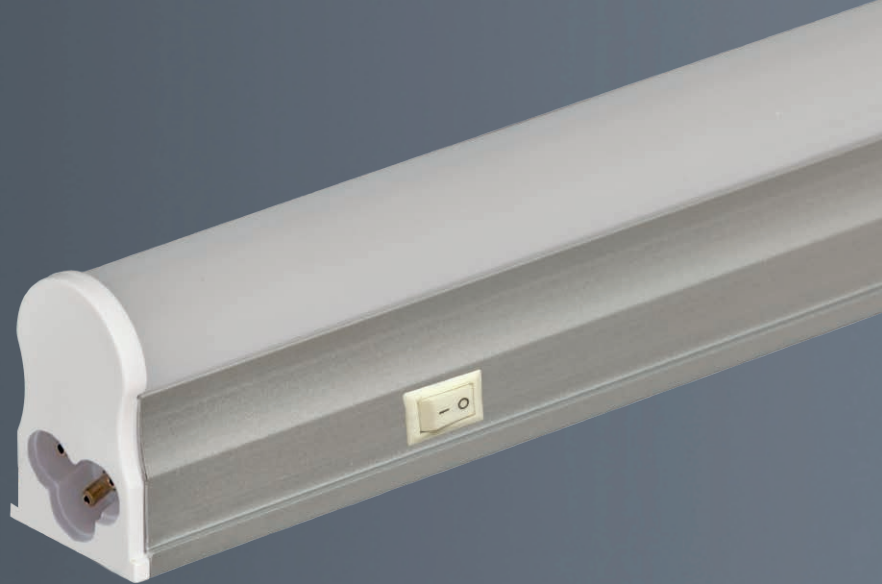

# regleta led alum t5

### datasheet

ref. 5550258

The average Illuminance Effective Figure

Nombre / Name	regleta led alum t5
Referencia / Reference	5550258
Materiales / Materials	Aluminio + PC
Difusor / Diffuser	PC
Potencia / Power	10W
Temperatura de color / Color temperature	6500K
Flujo luminoso / Luminous flux	800lm
Dimable / Dimmable	No
Ángulo de apertura / Beam angle	315°
Ángulo de inclinación / Inclination angle	-
IP	20
IK	-
F.P	-
UGR	-
IRC	-
Chip	EPISTAR SMD
Driver	i-TEC series
Vida media ( duración ) / Average life	+30.000h
Clase energética / Energy class	-
Aislamiento eléctrico / Electrical isolation	-
Colores / Colors	Aluminio + opal + blanco
Medida exterior / Product size	600mm x 34mm x 22mm
Medidas de corte / Cutting measurements	-
Tª ( ambiente/trabajo ) / Tª ( enviroment/work)	-25°C ~ 40°C
Input	AC85 ~ 265V
Output	-
Frecuencia / Frequency	50 / 60Hz
Peso / Weight	110g
Certificados / Certificates	CE RoHS
Garantia / Warranty	2 años