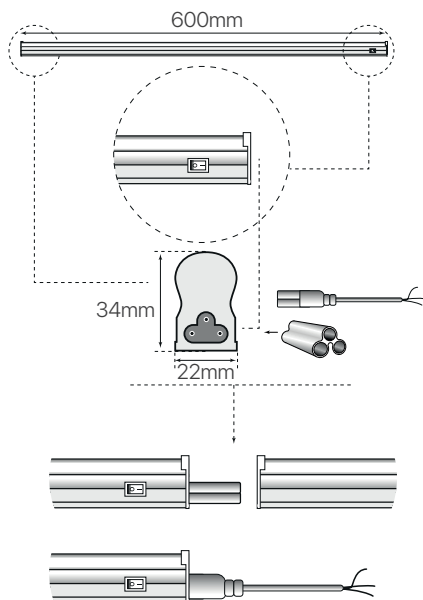

# regleta led alum t5

## ficha técnica

### datasheet

ref. 5550258

The average Illuminance Effective Figure

Nombre / Name	regleta led alum t5
Referencia / Reference	5550258
Materiales / Materials	Aluminio + PC
Difusor / Diffuser	PC
Potencia / Power	10W
Temperatura de color / Color temperature	6500K
Flujo luminoso / Luminous flux	800lm
Dimable / Dimmable	No
Ángulo de apertura / Beam angle	315°
Ángulo de inclinación / Inclination angle	-
IP	20
IK	-
F.P	-
UGR	-
IRC	-
Chip	EPISTAR SMD
Driver	i-TEC series
Vida media ( duración ) / Average life	+30.000h
Clase energética / Energy class	-
Aislamiento eléctrico / Electrical isolation	-
Colores / Colors	Aluminio + opal + blanco
Medida exterior / Product size	600mm x 34mm x 22mm
Medidas de corte / Cutting measurements	-
Tª ( ambiente/trabajo ) / Tª ( enviroment/work)	-25°C ~ 40°C
Input	AC85 ~ 265V
Output	-
Frecuencia / Frequency	50 / 60Hz
Peso / Weight	110g
Certificados / Certificates	CE RoHS
Garantia / Warranty	2 años