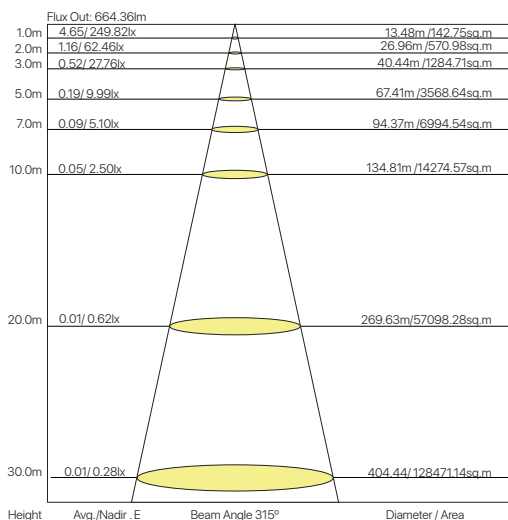

# regleta led alum t5

## ficha técnica

### datasheet

ref. 5550258

The average Illuminance Effective Figure

Nombre / Name	regleta led alum t5
Referencia / Reference	5550258
Materiales / Materials	Aluminio + PC
Difusor / Diffuser	PC
Potencia / Power	10W
Temperatura de color / Color temperature	6500K
Flujo luminoso / Luminous flux	800lm
Dimable / Dimmable	No
Ángulo de apertura / Beam angle	315°
Ángulo de inclinación / Inclination angle	-
IP	20
IK	-
F.P	-
UGR	-
IRC	-
Chip	EPISTAR SMD
Driver	i-TEC series
Vida media ( duración ) / Average life	+30.000h
Clase energética / Energy class	-
Aislamiento eléctrico / Electrical isolation	-
Colores / Colors	Aluminio + opal + blanco
Medida exterior / Product size	600mm x 34mm x 22mm
Medidas de corte / Cutting measurements	-
Tª ( ambiente/trabajo ) / Tª ( enviroment/work)	-25°C ~ 40°C
Input	AC85 ~ 265V
Output	-
Frecuencia / Frequency	50 / 60Hz
Peso / Weight	110g
Certificados / Certificates	CE RoHS
Garantia / Warranty	2 años