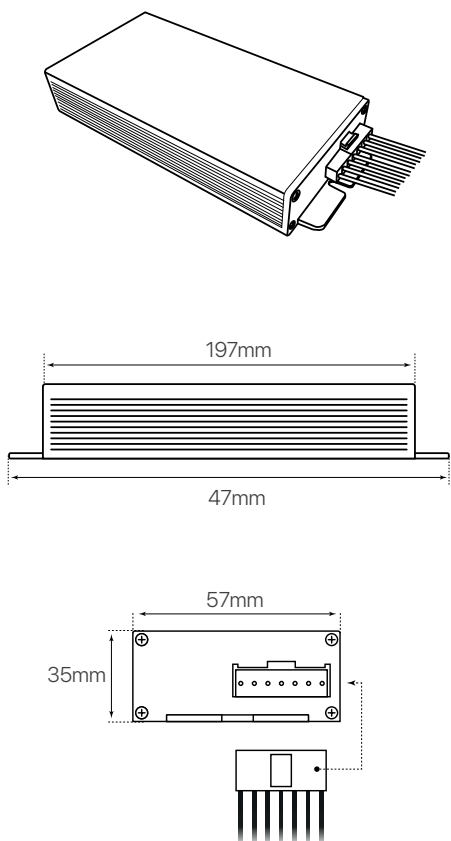

kit emergencia

ficha técnica

datasheet

ref. 5551296

Nombre / Name	Kit emergencia
Compatibilidad / compatibility	Estanca led MARSEILLE
Referencia / Reference	5551296
Materiales / Materials	Aluminio / Aluminum
Potencia / Power	40W
Temperatura de color / Color temperature	-
Flujo luminoso / Luminous flux	-
Ángulo de apertura / Beam angle	-
Tiempo de carga / Charging time	24 horas / 24 hours
Duración de batería / Battery duration	2 horas / 2 hours
IP	20
IK	-
F.P	-
Tipo de trabajo / operation	-
IRC	-
Chip	-
Driver	-
Vida media (duración) / Average life	-
Clase energética / Energy class	-
Aislamiento eléctrico / Electrical isolation	-
Colores / Colors	Negro / Black
Medida exterior / Product size	197mm x 57mm x 35mm
Protección contra Sobretensiones / surge protection	-
Tª (ambiente/trabajo) / Tª (environment/work)	-
Input	AC85 ~ 265V
Output	-
Frecuencia / Frequency	50/60Hz
Peso / Weight	150grs
Certificados / Certificates	CE
Garantía / Warranty	2 años / 2 years