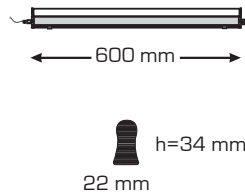

regleta led alum t5

ficha técnica

ref. 5550547

Nombre	regleta led alum t5
Referencia	5550547
Materiales	Aluminio + PC
Difusor	PC
Potencia	10W
Temperatura de color	4200K
Flujo luminoso	750lm
Dimmable	No
Ángulo de apertura	315°
Ángulo de inclinación	-
IP	20
IK	-
F.P	-
UGR	-
IRC	-
Chip	EPISTAR SMD
Driver	i-TEC series
Vida media (duración)	+30.000h
Clase energética	-
Aislamiento eléctrico	-
Colores	Aluminio + opal + blanco
Medida exterior	600mm x 34mm x 22mm
Protección contra Sobretensiones	-
Tª (ambiente/trabajo)	-25°C ~ 40°C
Input	AC85 ~ 265V
Output	-
Frecuencia	50 / 60Hz
Peso	110g
Certificados	CE RoHS
Garantía	2 años