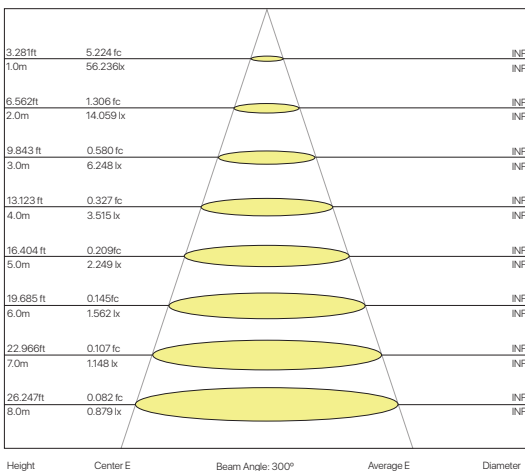

### datasheet

ref. 5550027

Illuminance Distance Curve

Nombre / Name	vela led mate E14
Referencia / Reference	5550027
Materiales / Materials	Aluminio + PC
Difusor / Diffuser	PC
Potencia / Power	6W
Temperatura de color / Color temperature	2700K
Flujo luminoso / Luminous flux	500lm
Dimable / Dimmable	No
Ángulo de apertura / Beam angle	300°
Ángulo de inclinación / Inclination angle	-
IP	IP20
IK	-
F.P	>0.9
UGR	-
IRC	≥80
Chip	EPISTAR SMD 2835
Driver	i-TEC SERIES
Vida media ( duración ) / Average life	+20.000 h
Clase energética / Energy class	A+
Aislamiento eléctrico / Electrical isolation	Clase II
Colores / Colors	Opal
Medida exterior / Product size	Ø37 mm x 100 mm
Protección contra Sobretensiones / surge protection	-
Tª ( ambiente/trabajo ) / Tª ( enviroment/work )	-20°C ~ 45°C
Input	AC 180 ~ 240V
Output	DC 40 ~ 80V
Frecuencia / Frequency	50 / 60Hz
Peso / Weight	20g
Certificados / Certificates	CE RoHS
Garantía / Warranty	2 años