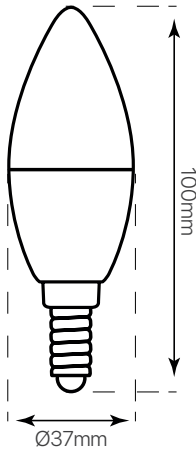

### datasheet

ref. 5550027

Illuminance Distance Curve

Nombre / Name	vela led mate E14
Referencia / Reference	5550027
Materiales / Materials	Aluminio + PC
Difusor / Diffuser	PC
Potencia / Power	6W
Temperatura de color / Color temperature	2700K
Flujo luminoso / Luminous flux	500lm
Dimable / Dimmable	No
Ángulo de apertura / Beam angle	300°
Ángulo de inclinación / Inclination angle	-
IP	IP20
IK	-
F.P	>0.9
UGR	-
IRC	≥80
Chip	EPISTAR SMD 2835
Driver	i-TEC SERIES
Vida media ( duración ) / Average life	+20.000 h
Clase energética / Energy class	A+
Aislamiento eléctrico / Electrical isolation	Clase II
Colores / Colors	Opal
Medida exterior / Product size	Ø37 mm x 100 mm
Protección contra Sobretensiones / surge protection	-
Tª ( ambiente/trabajo ) / Tª ( enviroment/work )	-20°C ~ 45°C
Input	AC 180 ~ 240V
Output	DC 40 ~ 80V
Frecuencia / Frequency	50 / 60Hz
Peso / Weight	20g
Certificados / Certificates	CE RoHS
Garantía / Warranty	2 años