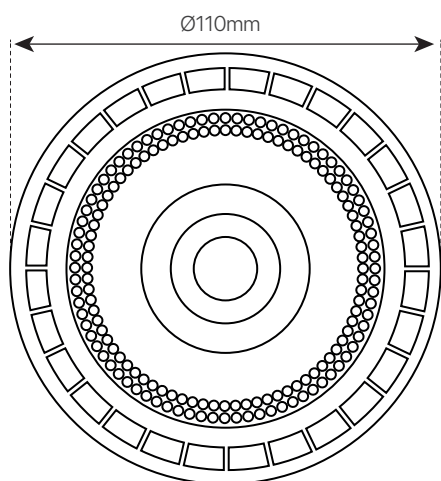

AR111 15W GU10

ECO-MODE

ficha técnica

datasheet

ref. 5550757

Nombre / Name	AR111 15W GU10 ECO-MODE
Referencia / Reference	5550757
Materiales / Materials	Aluminio + PC / Aluminum + PC
Difusor / Diffuser	Plástico
Potencia / Power	15W
Temperatura de color / Color temperature	4000K
Flujo luminoso / Luminous flux	1050lm
Dimable / Dimmable	No
Ángulo de apertura / Beam angle	60°
Ángulo de inclinación / Inclination angle	-
IP	IP20
IK	-
F.P.	0.5
UGR	-
IRC	80
Chip	EPISTAR COB
Driver	i-TEC series
Vida media (duración) / Average life	+10.000 h
Clase energética / Energy class	A+
Aislamiento eléctrico / Electrical isolation	-
Colores / Colors	Blanco / White
Medida exterior / Product size	Ø110mm x 70mm
Protección contra Sobretensiones / surge protection	-
Tª (ambiente/trabajo) / Tª (environment/work)	-20°C ~ 40°C
Input	AC 220 ~ 240V
Output	-
Frecuencia / Frequency	50 / 60Hz
Peso / Weight	152g
Certificados / Certificates	CE
Garantía / Warranty	2 años / 2 years