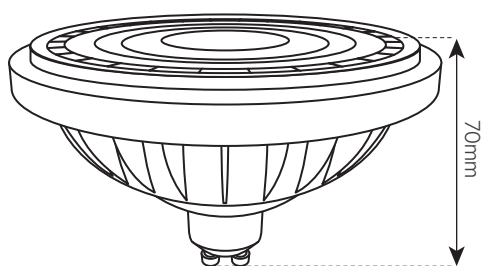

AR111 15W GU10

ECO-MODE

ficha técnica

datasheet

ref. 5550757

Nombre / Name	AR111 15W GU10 ECO-MODE
Referencia / Reference	5550757
Materiales / Materials	Aluminio + PC / Aluminum + PC
Difusor / Diffuser	Plástico
Potencia / Power	15W
Temperatura de color / Color temperature	4000K
Flujo luminoso / Luminous flux	1050lm
Dimable / Dimmable	No
Ángulo de apertura / Beam angle	60°
Ángulo de inclinación / Inclination angle	-
IP	IP20
IK	-
F.P.	0.5
UGR	-
IRC	80
Chip	EPISTAR COB
Driver	i-TEC series
Vida media (duración) / Average life	+10.000 h
Clase energética / Energy class	A+
Aislamiento eléctrico / Electrical isolation	-
Colores / Colors	Blanco / White
Medida exterior / Product size	Ø110mm x 70mm
Protección contra Sobretensiones / surge protection	-
Tª (ambiente/trabajo) / Tª (environment/work)	-20°C ~ 40°C
Input	AC 220 ~ 240V
Output	-
Frecuencia / Frequency	50 / 60Hz
Peso / Weight	152g
Certificados / Certificates	CE
Garantía / Warranty	2 años / 2 years