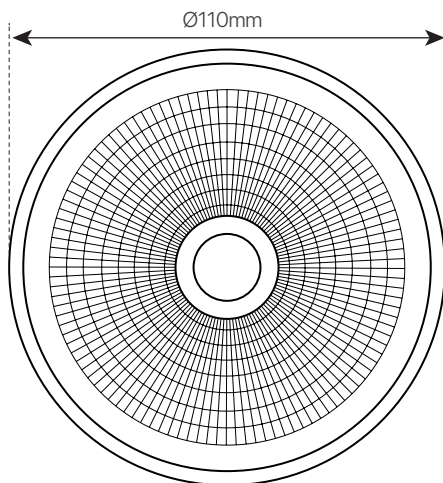

AR111 15W GU10

ficha técnica

datasheet

ref. 5550122

Nombre / Name	AR111 15W GU10
Referencia / Reference	5550122
Materiales / Materials	Aluminio / Aluminum
Difusor / Diffuser	-
Potencia / Power	15W
Temperatura de color / Color temperature	3000K
Flujo luminoso / Luminous flux	1000lm
Dimable / Dimmable	No
Ángulo de apertura / Beam angle	24°
Ángulo de inclinación / Inclination angle	-
IP	IP20
IK	-
F.P.	-
UGR	-
IRC	-
Chip	EPISTAR COB
Driver	i-TEC series
Vida media (duración) / Average life	+30.000 h
Clase energética / Energy class	A+
Aislamiento eléctrico / Electrical isolation	-
Colores / Colors	Aluminio / Aluminum
Medida exterior / Product size	Ø110mm x 75mm
Protección contra Sobretensiones / surge protection	-
Tª (ambiente/trabajo) / Tª (environment/work)	-25°C ~ 40°C
Input	AC 100 ~ 240V
Output	-
Frecuencia / Frequency	50 / 60Hz
Peso / Weight	266g
Certificados / Certificates	CE RoHS
Garantía / Warranty	2 años / 2 years