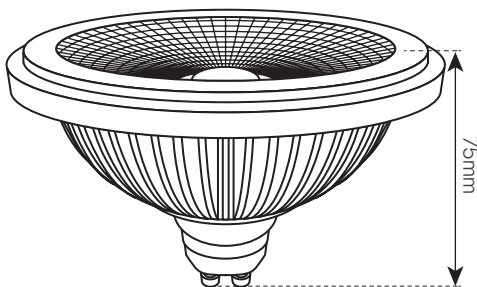

AR111 15W GU10

ficha técnica

datasheet

ref. 5550122

Nombre / Name	AR111 15W GU10
Referencia / Reference	5550122
Materiales / Materials	Aluminio / Aluminum
Difusor / Diffuser	-
Potencia / Power	15W
Temperatura de color / Color temperature	3000K
Flujo luminoso / Luminous flux	1000lm
Dimable / Dimmable	No
Ángulo de apertura / Beam angle	24°
Ángulo de inclinación / Inclination angle	-
IP	IP20
IK	-
F.P.	-
UGR	-
IRC	-
Chip	EPISTAR COB
Driver	i-TEC series
Vida media (duración) / Average life	+30.000 h
Clase energética / Energy class	A+
Aislamiento eléctrico / Electrical isolation	-
Colores / Colors	Aluminio / Aluminum
Medida exterior / Product size	Ø110mm x 75mm
Protección contra Sobretensiones / surge protection	-
Tª (ambiente/trabajo) / Tª (environment/work)	-25°C ~ 40°C
Input	AC 100 ~ 240V
Output	-
Frecuencia / Frequency	50 / 60Hz
Peso / Weight	266g
Certificados / Certificates	CE RoHS
Garantía / Warranty	2 años / 2 years