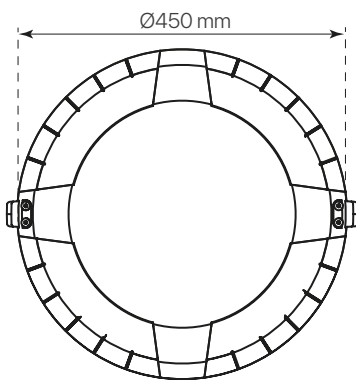

divo

ficha técnica

datasheet

ref. 5551601

Nombre / Name	divo
Referencia / Reference	5551601
Materiales / Materials	Aluminio / Aluminum
Difusor / Diffuser	PC + Cristal de Protección / Protection Glass
Potencia / Power	40W
Temperatura de color / color temperature	4000K
Flujo luminoso / Lumens	5089lm
Dimable / Dimmable	Programable y ON-OFF
Ángulo de apertura / Beam angle	90x155°
Ángulo de inclinación / Inclination angle	-
IP	65
IK	08
F.P./P.F.	>0,95
UGR	-
IRC / CRI	>80
Chip	PHILIPS Lumileds 3030
Driver	INVENTRONICS EUC
Vida media (duración) / Average life	50.000h
Clase energética / Energy class	A+
Aislamiento eléctrico / Electrical isolation	Clase I / Class I
Colores / Colors	Gris / Grey RAL 9006
Medida exterior / Product size	Ø450mm x 523,5mm
Protección contra Sobretensiones / surge protections	6kV
Tª (ambiente/trabajo) / Tª (enviroment/work)	-30°C ~ 55°C
Input	AC100 ~ 240V
Output	DC 48V
Frecuencia / Frequency	50/60Hz
Peso / Weight	7,89kg
Certificados / Certificates	CE & RoHS
Garantía / Warranty	2 años / 2 years