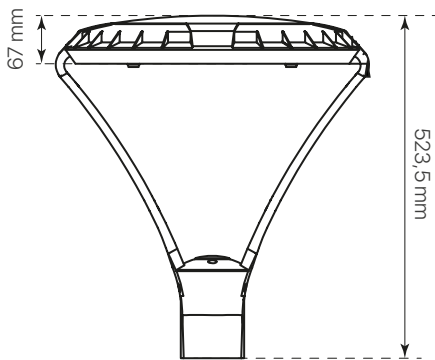

divo

ficha técnica

datasheet

ref. 5551601

Nombre / Name	divo
Referencia / Reference	5551601
Materiales / Materials	Aluminio / Aluminum
Difusor / Diffuser	PC + Cristal de Protección / Protection Glass
Potencia / Power	40W
Temperatura de color / color temperature	4000K
Flujo luminoso / Lumens	5089lm
Dimable / Dimmable	Programable y ON-OFF
Ángulo de apertura / Beam angle	90x155°
Ángulo de inclinación / Inclination angle	-
IP	65
IK	08
F.P./P.F.	>0,95
UGR	-
IRC / CRI	>80
Chip	PHILIPS Lumileds 3030
Driver	INVENTRONICS EUC
Vida media (duración) / Average life	50.000h
Clase energética / Energy class	A+
Aislamiento eléctrico / Electrical isolation	Clase I / Class I
Colores / Colors	Gris / Grey RAL 9006
Medida exterior / Product size	Ø450mm x 523,5mm
Protección contra Sobretensiones / surge protections	6kV
Tª (ambiente/trabajo) / Tª (enviroment/work)	-30°C ~ 55°C
Input	AC100 ~ 240V
Output	DC 48V
Frecuencia / Frequency	50/60Hz
Peso / Weight	7,89kg
Certificados / Certificates	CE & RoHS
Garantía / Warranty	2 años / 2 years