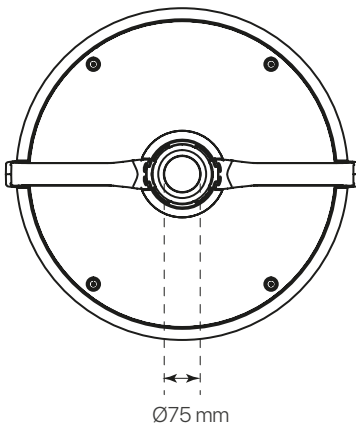

divo

ficha técnica

datasheet

ref. 5551601

Nombre / Name	divo
Referencia / Reference	5551601
Materiales / Materials	Aluminio / Aluminum
Difusor / Diffuser	PC + Cristal de Protección / Protection Glass
Potencia / Power	40W
Temperatura de color / color temperature	4000K
Flujo luminoso / Lumens	5089lm
Dimable / Dimmable	Programable y ON-OFF
Ángulo de apertura / Beam angle	90x155°
Ángulo de inclinación / Inclination angle	-
IP	65
IK	08
F.P./P.F.	>0,95
UGR	-
IRC / CRI	>80
Chip	PHILIPS Lumileds 3030
Driver	INVENTRONICS EUC
Vida media (duración) / Average life	50.000h
Clase energética / Energy class	A+
Aislamiento eléctrico / Electrical isolation	Clase I / Class I
Colores / Colors	Gris / Grey RAL 9006
Medida exterior / Product size	Ø450mm x 523,5mm
Protección contra Sobretensiones / surge protections	6kV
Tª (ambiente/trabajo) / Tª (enviroment/work)	-30°C ~ 55°C
Input	AC100 ~ 240V
Output	DC 48V
Frecuencia / Frequency	50/60Hz
Peso / Weight	7,89kg
Certificados / Certificates	CE & RoHS
Garantía / Warranty	2 años / 2 years