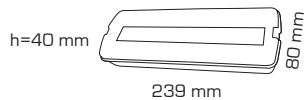

## ficha técnica

ref. 5550922

Nombre	emergencia led permanente
Referencia	5550922
Materiales	ABS + PC
Difusor	PC
Potencia	5W
Temperatura de color	6500K
Flujo luminoso	400lm
Ángulo de apertura	120°
Tiempo de carga	24 horas
Duración de batería	1 hora
IP	IP20
IK	IK07
F.P	0.5
UGR	-
IRC	70
Chip	EPISTAR SMD 5730
Driver	-
Vida media (duración)	>50.000h
Clase energética	A+
Aislamiento eléctrico	Clase II
Colores	Blanco
Medida exterior	239mm x 40mm x 80mm
Protección contra Sobretensiones	500V
Tª (ambiente/trabajo)	-10°C ~ 55°C
Input	AC220 ~ 240V
Output	DC5.4V
Frecuencia	50 / 60Hz
Peso	350g
Certificados	CE
Garantía	2 años