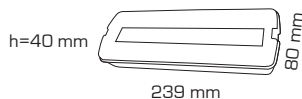

emergencia led

ficha técnica

ref. 5550920

Nombre	emergencia led permanente
Referencia	5550920
Materiales	ABS + PC
Difusor	PC
Potencia	1W
Temperatura de color	6500K
Flujo luminoso	100lm
Ángulo de apertura	120°
Tiempo de carga	24 horas
Duración de batería	3 horas
IP	IP20
IK	IK07
F.P	0.5
UGR	-
IRC	70
Chip	EPISTAR SMD 5730
Driver	-
Vida media (duración)	>50.000h
Clase energética	A+
Aislamiento eléctrico	Clase II
Colores	Blanco
Medida exterior	239mm x 40mm x 80mm
Protección contra Sobretensiones	500V
Tª (ambiente/trabajo)	-10°C ~ 55°C
Input	AC220 ~ 240V
Output	DC3.3V
Frecuencia	50 / 60Hz
Peso	250g
Certificados	CE
Garantía	2 años