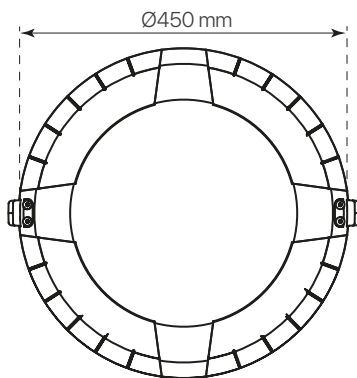

divo

ficha técnica

datasheet

ref. 5551411

| | |
|--|---|
| Nombre / Name | divo |
| Referencia / Reference | 5551411 |
| Materiales / Materials | Aluminio / Aluminum |
| Difusor / Diffuser | PC + Cristal de Protección / Protection Glass |
| Potencia / Power | 60W |
| Temperatura de color / color temperature | 2000K |
| Flujo luminoso / Lumens | 6529lm |
| Dimable / Dimmable | ON-OFF |
| Ángulo de apertura / Beam angle | 90x155° |
| Ángulo de inclinación / Inclination angle | - |
| IP | 65 |
| IK | 08 |
| F.P. / P.F. | >0,95 |
| UGR | - |
| IRC / CRI | >80 |
| Chip | PHILIPS Lumileds 3030 |
| Driver | INVENTRONICS EUC |
| Vida media (duración) / Average life | 50.000h |
| Clase energética / Energy class | A+ |
| Aislamiento eléctrico / Electrical isolation | Clase I / Class I |
| Colores / Colors | Gris / Grey RAL 9006 |
| Medida exterior / Product size | Ø450mm x 523,5mm |
| Protección contra Sobretensiones / surge protections | 6kV |
| Tª (ambiente/trabajo) / Tª (enviroment/work) | -30°C ~ 55°C |
| Input | AC100 ~ 240V |
| Output | DC 48V |
| Frecuencia / Frequency | 50/60Hz |
| Peso / Weight | 7,89kg |
| Certificados / Certificates | CE & RoHS |
| Garantía / Warranty | 2 años / 2 years |