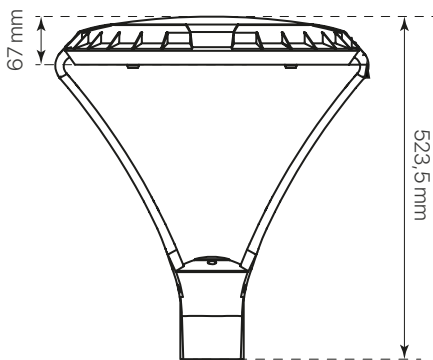

divo

ficha técnica

datasheet

ref. 5551411

| | |
|--|---|
| Nombre / Name | divo |
| Referencia / Reference | 5551411 |
| Materiales / Materials | Aluminio / Aluminum |
| Difusor / Diffuser | PC + Cristal de Protección / Protection Glass |
| Potencia / Power | 60W |
| Temperatura de color / color temperature | 2000K |
| Flujo luminoso / Lumens | 6529lm |
| Dimable / Dimmable | ON-OFF |
| Ángulo de apertura / Beam angle | 90x155° |
| Ángulo de inclinación / Inclination angle | - |
| IP | 65 |
| IK | 08 |
| F.P. / P.F. | >0,95 |
| UGR | - |
| IRC / CRI | >80 |
| Chip | PHILIPS Lumileds 3030 |
| Driver | INVENTRONICS EUC |
| Vida media (duración) / Average life | 50.000h |
| Clase energética / Energy class | A+ |
| Aislamiento eléctrico / Electrical isolation | Clase I / Class I |
| Colores / Colors | Gris / Grey RAL 9006 |
| Medida exterior / Product size | Ø450mm x 523,5mm |
| Protección contra Sobretensiones / surge protections | 6kV |
| Tª (ambiente/trabajo) / Tª (enviroment/work) | -30°C ~ 55°C |
| Input | AC100 ~ 240V |
| Output | DC 48V |
| Frecuencia / Frequency | 50/60Hz |
| Peso / Weight | 7,89kg |
| Certificados / Certificates | CE & RoHS |
| Garantía / Warranty | 2 años / 2 years |