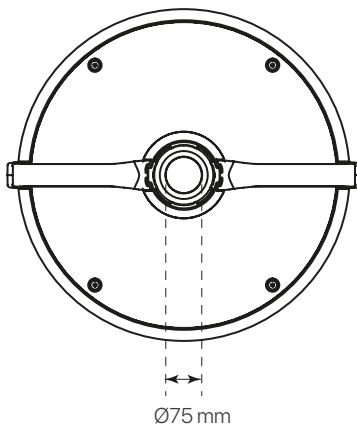

divo

ficha técnica

datasheet

ref. 5551411

| | |
|--|---|
| Nombre / Name | divo |
| Referencia / Reference | 5551411 |
| Materiales / Materials | Aluminio / Aluminum |
| Difusor / Diffuser | PC + Cristal de Protección / Protection Glass |
| Potencia / Power | 60W |
| Temperatura de color / color temperature | 2000K |
| Flujo luminoso / Lumens | 6529lm |
| Dimable / Dimmable | ON-OFF |
| Ángulo de apertura / Beam angle | 90x155° |
| Ángulo de inclinación / Inclination angle | - |
| IP | 65 |
| IK | 08 |
| F.P. / P.F. | >0,95 |
| UGR | - |
| IRC / CRI | >80 |
| Chip | PHILIPS Lumileds 3030 |
| Driver | INVENTRONICS EUC |
| Vida media (duración) / Average life | 50.000h |
| Clase energética / Energy class | A+ |
| Aislamiento eléctrico / Electrical isolation | Clase I / Class I |
| Colores / Colors | Gris / Grey RAL 9006 |
| Medida exterior / Product size | Ø450mm x 523,5mm |
| Protección contra Sobretensiones / surge protections | 6kV |
| Tª (ambiente/trabajo) / Tª (enviroment/work) | -30°C ~ 55°C |
| Input | AC100 ~ 240V |
| Output | DC 48V |
| Frecuencia / Frequency | 50/60Hz |
| Peso / Weight | 7,89kg |
| Certificados / Certificates | CE & RoHS |
| Garantía / Warranty | 2 años / 2 years |