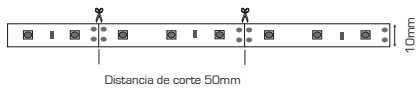

## ficha técnica

ref. 5550925

Nombre	tira led 2835
Referencia	5550925
Materiales	Cobre + Plástico
LED/mt	60
Potencia	30W (6W/mt)
Temperatura de color	6000K
Flujo luminoso	3900lm (780lm/mt)
Dimmable	Opcional
Ángulo de apertura	120°
Ángulo de inclinación	-
IP	20
IK	-
F.P	-
UGR	-
IRC	>80
Chip	EPISTAR SMD 2835
Driver	-
Vida media (duración)	± 40.000h
Clase energética	A+
Aislamiento eléctrico	-
Colores	Blanco
Medida exterior	5mts x 10mm
Medida de corte	Cada 50mm
Tª (ambiente/trabajo)	-20°C ~ 45°C
Input	-
Output	DC12V
Frecuencia	50 / 60Hz
Peso	156g / rollo
Certificados	CE RoHS
Garantía	2 años