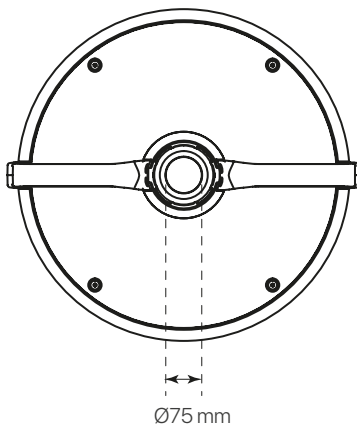

divo

ficha técnica

datasheet

ref. 5551412

Nombre / Name	divo
Referencia / Reference	5551412
Materiales / Materials	Aluminio / Aluminum
Difusor / Diffuser	PC + Cristal de Protección / Protection Glass
Potencia / Power	60W
Temperatura de color / color temperature	2700K
Flujo luminoso / Lumens	7681lm
Dimable / Dimmable	ON-OFF
Ángulo de apertura / Beam angle	90x155°
Ángulo de inclinación / Inclination angle	-
IP	65
IK	08
F.P. / P.F.	>0,95
UGR	-
IRC / CRI	>80
Chip	PHILIPS Lumileds 3030
Driver	INVENTRONICS EUC
Vida media (duración) / Average life	50.000h
Clase energética / Energy class	A+
Aislamiento eléctrico / Electrical isolation	Clase I / Class I
Colores / Colors	Gris / Grey RAL 9006
Medida exterior / Product size	Ø450mm x 523,5mm
Protección contra Sobretensiones / surge protections	6kV
Tª (ambiente/trabajo) / Tª (enviroment/work)	-30°C ~ 55°C
Input	AC100 ~ 240V
Output	DC 48V
Frecuencia / Frequency	50/60Hz
Peso / Weight	7,89kg
Certificados / Certificates	CE & RoHS
Garantía / Warranty	2 años / 2 years