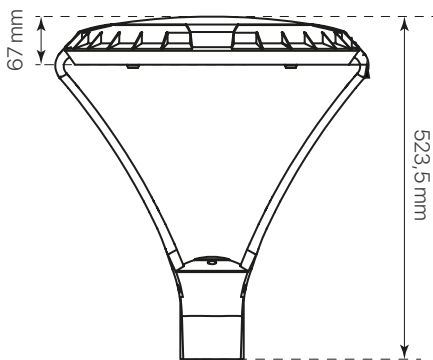

divo

ficha técnica

datasheet

ref. 5551412

Nombre / Name	divo
Referencia / Reference	5551412
Materiales / Materials	Aluminio / Aluminum
Difusor / Diffuser	PC + Cristal de Protección / Protection Glass
Potencia / Power	60W
Temperatura de color / color temperature	2700K
Flujo luminoso / Lumens	7681lm
Dimable / Dimmable	ON-OFF
Ángulo de apertura / Beam angle	90x155°
Ángulo de inclinación / Inclination angle	-
IP	65
IK	08
F.P. / P.F.	>0,95
UGR	-
IRC / CRI	>80
Chip	PHILIPS Lumileds 3030
Driver	INVENTRONICS EUC
Vida media (duración) / Average life	50.000h
Clase energética / Energy class	A+
Aislamiento eléctrico / Electrical isolation	Clase I / Class I
Colores / Colors	Gris / Grey RAL 9006
Medida exterior / Product size	Ø450mm x 523,5mm
Protección contra Sobretensiones / surge protections	6kV
Tª (ambiente/trabajo) / Tª (enviroment/work)	-30°C ~ 55°C
Input	AC100 ~ 240V
Output	DC 48V
Frecuencia / Frequency	50/60Hz
Peso / Weight	7,89kg
Certificados / Certificates	CE & RoHS
Garantía / Warranty	2 años / 2 years