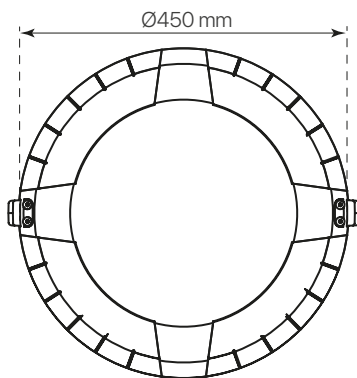

divo

ficha técnica

datasheet

ref. 5551412

Nombre / Name	divo
Referencia / Reference	5551412
Materiales / Materials	Aluminio / Aluminum
Difusor / Diffuser	PC + Cristal de Protección / Protection Glass
Potencia / Power	60W
Temperatura de color / color temperature	2700K
Flujo luminoso / Lumens	7681lm
Dimable / Dimmable	ON-OFF
Ángulo de apertura / Beam angle	90x155°
Ángulo de inclinación / Inclination angle	-
IP	65
IK	08
F.P. / P.F.	>0,95
UGR	-
IRC / CRI	>80
Chip	PHILIPS Lumileds 3030
Driver	INVENTRONICS EUC
Vida media (duración) / Average life	50.000h
Clase energética / Energy class	A+
Aislamiento eléctrico / Electrical isolation	Clase I / Class I
Colores / Colors	Gris / Grey RAL 9006
Medida exterior / Product size	Ø450mm x 523,5mm
Protección contra Sobretensiones / surge protections	6kV
Tª (ambiente/trabajo) / Tª (enviroment/work)	-30°C ~ 55°C
Input	AC100 ~ 240V
Output	DC 48V
Frecuencia / Frequency	50/60Hz
Peso / Weight	7,89kg
Certificados / Certificates	CE & RoHS
Garantía / Warranty	2 años / 2 years