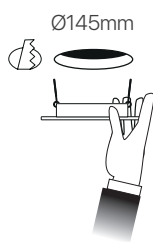

serie alum ar111 -1 luz

ficha técnica

datasheet

ref. 5550222

180mm x 180mm

25mm

| | |
|---|-------------------------|
| Nombre / Name | Serie alum AR111 -1 LUZ |
| Referencia / Reference | 5550222 |
| Materiales / Materials | Aluminio / Aluminum |
| Difusor / Diffuser | - |
| Potencia / Power | - |
| Temperatura de color / Color temperature | - |
| Flujo luminoso / Luminous flux | - |
| Dimable / Dimmable | - |
| Ángulo de apertura / Beam angle | - |
| Ángulo de inclinación / Inclination angle | 60° |
| IP | IP20 |
| IK | - |
| F.P | - |
| UGR | - |
| IRC | - |
| Chip | - |
| Driver | - |
| Vida media (duración) / Average life | - |
| Clase energética / Energy class | - |
| Aislamiento eléctrico / Electrical isolation | - |
| Colores / Colors | Blanco / White |
| Medida exterior / Product size | 180mm x 180mm x 25mm |
| Medidas de corte / Cutting measurements | Ø145mm |
| Tª (ambiente/trabajo) / Tª (environment/work) | - |
| Input | - |
| Output | - |
| Frecuencia / Frequency | - |
| Peso / Weight | 335 grs. |
| Certificados / Certificates | CE RoHS |
| Garantía / Warranty | 2 años / 2 years |