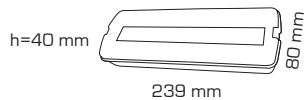

emergencia led ficha técnica

ref. 5550576

Nombre	emergencia led no permanente
Referencia	5550576
Materiales	ABS + PC
Difusor	PC
Potencia	1W
Temperatura de color	6500K
Flujo luminoso	100lm
Ángulo de apertura	120°
Tiempo de carga	24 horas
Duración de batería	3 horas
IP	IP20
IK	IK07
F.P	0.5
UGR	-
IRC	70
Chip	EPISTAR SMD 5730
Driver	-
Vida media (duración)	>50.000h
Clase energética	A+
Aislamiento eléctrico	Clase II
Colores	Blanco
Medida exterior	239mm x 40mm x 80mm
Protección contra Sobretensiones	500V
Tª (ambiente/trabajo)	-10°C ~ 55°C
Input	AC220 ~ 240V
Output	DC3.3V
Frecuencia	50 / 60Hz
Peso	250g
Certificados	CE
Garantía	2 años