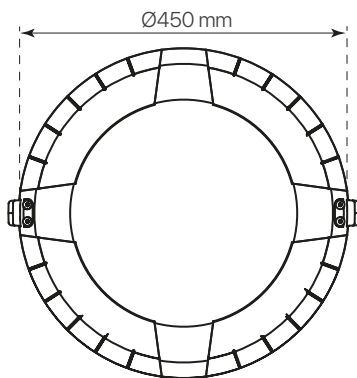

divo

ficha técnica

datasheet

ref. 5551408

Nombre / Name	divo
Referencia / Reference	5551408
Materiales / Materials	Aluminio / Aluminum
Difusor / Diffuser	PC + Cristal de Protección / Protection Glass
Potencia / Power	40W
Temperatura de color / color temperature	2000K
Flujo luminoso / Lumens	4110lm
Dimable / Dimmable	ON-OFF
Ángulo de apertura / Beam angle	90x155°
Ángulo de inclinación / Inclination angle	-
IP	65
IK	08
F.P. / P.F.	>0,95
UGR	-
IRC / CRI	>80
Chip	PHILIPS Lumileds 3030
Driver	INVENTRONICS EUC
Vida media (duración) / Average life	50.000h
Clase energética / Energy class	A+
Aislamiento eléctrico / Electrical isolation	Clase I / Class I
Colores / Colors	Gris / Grey RAL 9006
Medida exterior / Product size	Ø450mm x 523,5mm
Protección contra Sobretensiones / surge protections	6kV
Tª (ambiente/trabajo) / Tª (enviroment/work)	-30°C ~ 55°C
Input	AC100 ~ 240V
Output	DC 48V
Frecuencia / Frequency	50/60Hz
Peso / Weight	7,89kg
Certificados / Certificates	CE & RoHS
Garantía / Warranty	2 años / 2 years