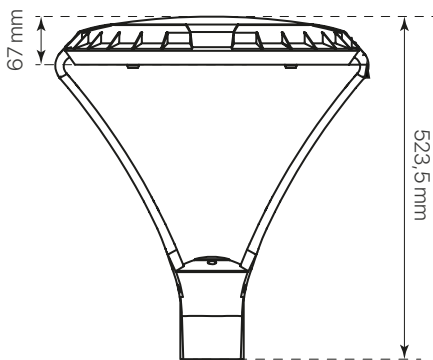

divo

ficha técnica

datasheet

ref. 5551408

Nombre / Name	divo
Referencia / Reference	5551408
Materiales / Materials	Aluminio / Aluminum
Difusor / Diffuser	PC + Cristal de Protección / Protection Glass
Potencia / Power	40W
Temperatura de color / color temperature	2000K
Flujo luminoso / Lumens	4110lm
Dimable / Dimmable	ON-OFF
Ángulo de apertura / Beam angle	90x155°
Ángulo de inclinación / Inclination angle	-
IP	65
IK	08
F.P. / P.F.	>0,95
UGR	-
IRC / CRI	>80
Chip	PHILIPS Lumileds 3030
Driver	INVENTRONICS EUC
Vida media (duración) / Average life	50.000h
Clase energética / Energy class	A+
Aislamiento eléctrico / Electrical isolation	Clase I / Class I
Colores / Colors	Gris / Grey RAL 9006
Medida exterior / Product size	Ø450mm x 523,5mm
Protección contra Sobretensiones / surge protections	6kV
Tª (ambiente/trabajo) / Tª (enviroment/work)	-30°C ~ 55°C
Input	AC100 ~ 240V
Output	DC 48V
Frecuencia / Frequency	50/60Hz
Peso / Weight	7,89kg
Certificados / Certificates	CE & RoHS
Garantía / Warranty	2 años / 2 years