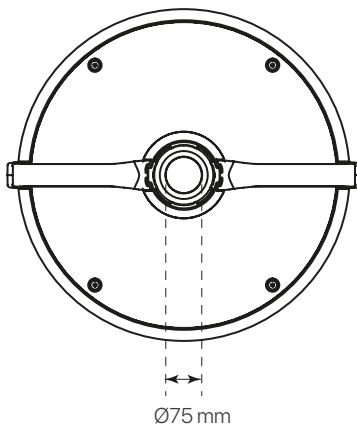

divo

ficha técnica

datasheet

ref. 5551408

Nombre / Name	divo
Referencia / Reference	5551408
Materiales / Materials	Aluminio / Aluminum
Difusor / Diffuser	PC + Cristal de Protección / Protection Glass
Potencia / Power	40W
Temperatura de color / color temperature	2000K
Flujo luminoso / Lumens	4110lm
Dimable / Dimmable	ON-OFF
Ángulo de apertura / Beam angle	90x155°
Ángulo de inclinación / Inclination angle	-
IP	65
IK	08
F.P. / P.F.	>0,95
UGR	-
IRC / CRI	>80
Chip	PHILIPS Lumileds 3030
Driver	INVENTRONICS EUC
Vida media (duración) / Average life	50.000h
Clase energética / Energy class	A+
Aislamiento eléctrico / Electrical isolation	Clase I / Class I
Colores / Colors	Gris / Grey RAL 9006
Medida exterior / Product size	Ø450mm x 523,5mm
Protección contra Sobretensiones / surge protections	6kV
Tª (ambiente/trabajo) / Tª (enviroment/work)	-30°C ~ 55°C
Input	AC100 ~ 240V
Output	DC 48V
Frecuencia / Frequency	50/60Hz
Peso / Weight	7,89kg
Certificados / Certificates	CE & RoHS
Garantía / Warranty	2 años / 2 years