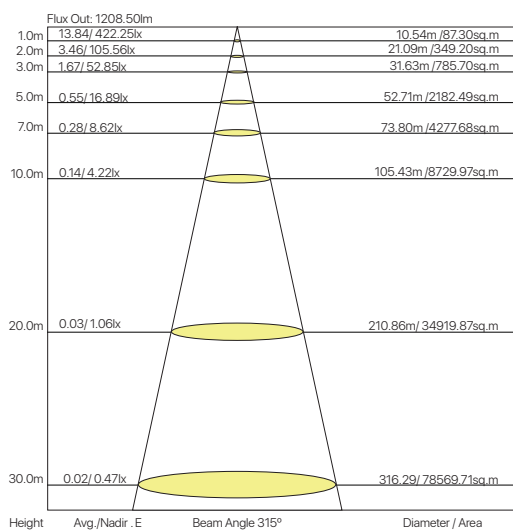

regleta led alum t5

ficha técnica

ref. 5550260

The average Illuminance Effective Figure

Nombre	regleta led alum t5
Referencia	5550260
Materiales	Aluminio + PC
Difusor	PC
Potencia	18W
Temperatura de color	6500K
Flujo luminoso	1440lm
Dimmable	No
Ángulo de apertura	315°
Ángulo de inclinación	-
IP	20
IK	-
F.P	-
UGR	-
IRC	-
Chip	EPISTAR SMD
Driver	i-TEC series
Vida media (duración)	+30.000h
Clase energética	-
Aislamiento eléctrico	-
Colores	Aluminio + opal + blanco
Medida exterior	1200mm x 34mm x 22mm
Protección contra Sobretensiones	-
Tª (ambiente/trabajo)	-25°C ~ 40°C
Input	AC85 ~ 265V
Output	-
Frecuencia	50 / 60Hz
Peso	170g
Certificados	CE RoHS
Garantía	2 años