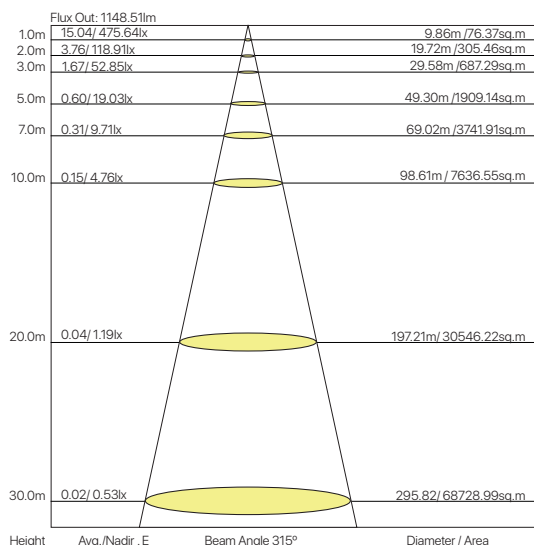

regleta led alum t5

ficha técnica

ref. 5550259

The average Illuminance Effective Figure

Nombre	regleta led alum t5
Referencia	5550259
Materiales	Aluminio + PC
Difusor	PC
Potencia	15W
Temperatura de color	6500K
Flujo luminoso	1200lm
Dimmable	No
Ángulo de apertura	315°
Ángulo de inclinación	-
IP	20
IK	-
F.P	-
UGR	-
IRC	-
Chip	EPISTAR SMD
Driver	i-TEC series
Vida media (duración)	+30.000h
Clase energética	-
Aislamiento eléctrico	-
Colores	Aluminio + opal + blanco
Medida exterior	900mm x 34mm x 22mm
Protección contra Sobretensiones	-
Tª (ambiente/trabajo)	-25°C ~ 40°C
Input	AC85 ~ 265V
Output	-
Frecuencia	50 / 60Hz
Peso	140g
Certificados	CE RoHS
Garantía	2 años