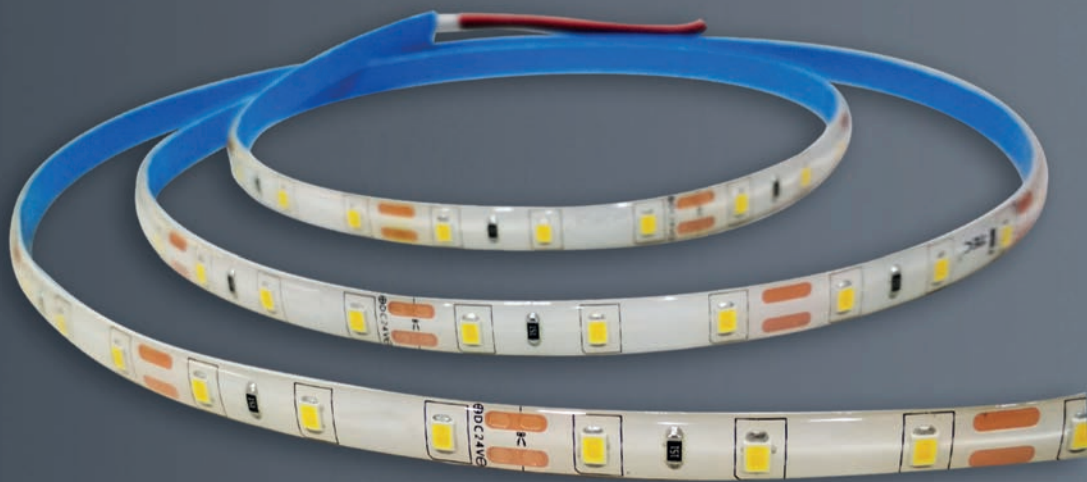

tira led 2835

ficha técnica

ref. 5550928

Nombre	tira led 2835
Referencia	5550928
Materiales	Cobre + Plástico
LED/mt	60
Potencia	30W (6W/mt)
Temperatura de color	6000K
Flujo luminoso	3900lm (780lm/mt)
Dimmable	Opcional
Ángulo de apertura	120°
Ángulo de inclinación	-
IP	65
IK	-
F.P	-
UGR	-
IRC	>80
Chip	EPISTAR SMD 2835
Driver	-
Vida media (duración)	± 40.000h
Clase energética	A+
Aislamiento eléctrico	-
Colores	Blanco
Medida exterior	5mts x 10mm
Medida de corte	Cada 50mm
Tª (ambiente/trabajo)	-20°C ~ 45°C
Input	-
Output	DC12V
Frecuencia	50 / 60Hz
Peso	240g / rollo
Certificados	CE RoHS
Garantía	2 años