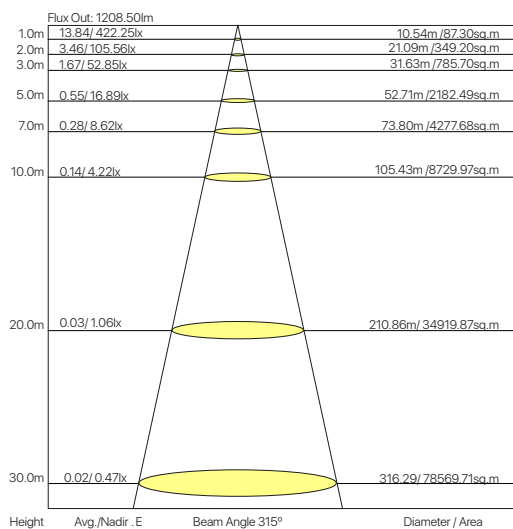

regleta led alum t5

ficha técnica

datasheet

ref. 5550260

The average Illuminance Effective Figure

Nombre / Name	regleta led alum t5
Referencia / Reference	5550260
Materiales / Materials	Aluminio + PC
Difusor / Diffuser	PC
Potencia / Power	18W
Temperatura de color / Color temperature	6500K
Flujo luminoso / Luminous flux	1440lm
Dimable / Dimmable	No
Ángulo de apertura / Beam angle	315°
Ángulo de inclinación / Inclination angle	-
IP	20
IK	-
F.P	-
UGR	-
IRC	-
Chip	EPISTAR SMD
Driver	i-TEC series
Vida media (duración) / Average life	+30.000h
Clase energética / Energy class	-
Aislamiento eléctrico / Electrical isolation	-
Colores / Colors	Aluminio + opal + blanco
Medida exterior / Product size	1200mm x 34mm x 22mm
Medidas de corte / Cutting measurements	-
Tª (ambiente/trabajo) / Tª (enviroment/work)	-25°C ~ 40°C
Input	AC85 ~ 265V
Output	-
Frecuencia / Frequency	50 / 60Hz
Peso / Weight	170g
Certificados / Certificates	CE RoHS
Garantia / Warranty	2 años