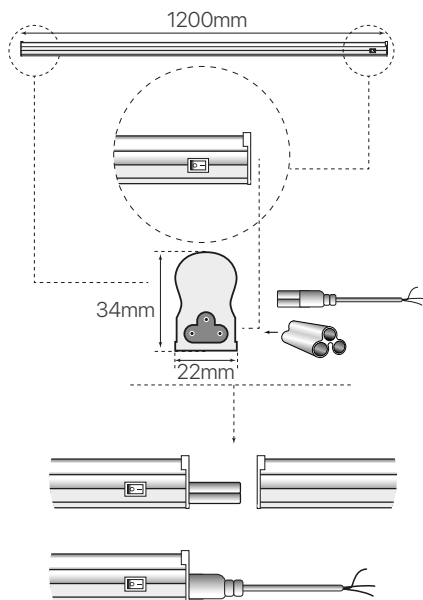

regleta led alum t5

ficha técnica

datasheet

ref. 5550260

The average Illuminance Effective Figure

Nombre / Name	regleta led alum t5
Referencia / Reference	5550260
Materiales / Materials	Aluminio + PC
Difusor / Diffuser	PC
Potencia / Power	18W
Temperatura de color / Color temperature	6500K
Flujo luminoso / Luminous flux	1440lm
Dimable / Dimmable	No
Ángulo de apertura / Beam angle	315°
Ángulo de inclinación / Inclination angle	-
IP	20
IK	-
F.P	-
UGR	-
IRC	-
Chip	EPISTAR SMD
Driver	i-TEC series
Vida media (duración) / Average life	+30.000h
Clase energética / Energy class	-
Aislamiento eléctrico / Electrical isolation	-
Colores / Colors	Aluminio + opal + blanco
Medida exterior / Product size	1200mm x 34mm x 22mm
Medidas de corte / Cutting measurements	-
Tª (ambiente/trabajo) / Tª (enviroment/work)	-25°C ~ 40°C
Input	AC85 ~ 265V
Output	-
Frecuencia / Frequency	50 / 60Hz
Peso / Weight	170g
Certificados / Certificates	CE RoHS
Garantia / Warranty	2 años