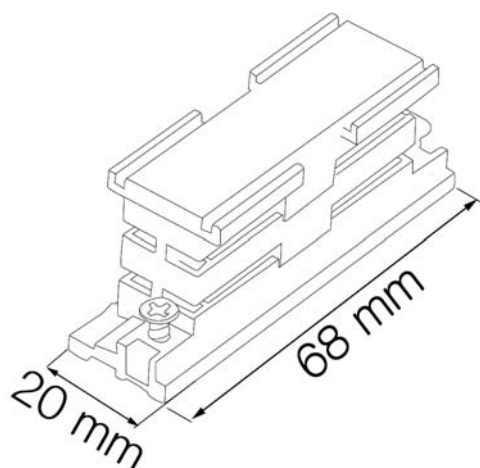

FOCOS CARRILLED

Track LED Blanco
35W

Carril Trifásico

Tapa final

Alimentación
derecha

Alimentación
izquierda

Alimentación
Intermedia

Conector interior
eléctrico

Conector Rótula
ajustable

Kit suspensión
con cierre

i-TEC[®]

CIF B37363025
Calle Rubiera, 40 - Polígono de los Villares
37184 SALAMANCA

Tfno.: +34 923 20 40 88
info@itec-factory.com

Conector interior eléctrico

Conector lineal para unir y alimentar eléctricamente dos tramos de carril

referencia	acabado
5550508	Blanco
5550509	Gris
5550510	Negro