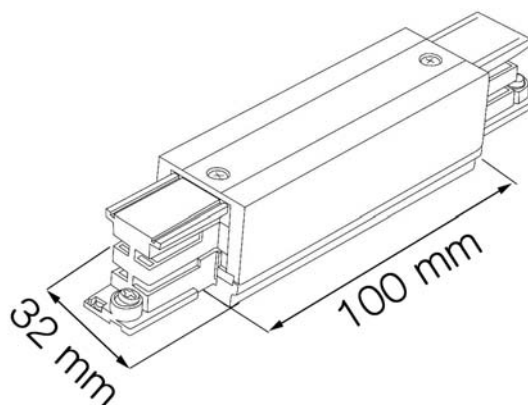

# FOCOS CARRILLED

Track LED Blanco  
35W

Carril Trifásico

Tapa final

Alimentación  
derecha

Alimentación  
izquierda

Alimentación  
Intermedia

Conector interior  
eléctrico

Conector Rótula  
ajustable

Kit suspensión  
con cierre

**i-TEC**<sup>®</sup>

CIF B37363025  
Calle Rubiera, 40 - Polígono de los Villares  
37184 SALAMANCA

Tfno.: +34 923 20 40 88  
info@itec-factory.com

## Alimentación intermedia

Alimentación intermedia para carriles trifásicos

referencia	acabado
5550517	Blanco
5550518	Gris
5550519	Negro