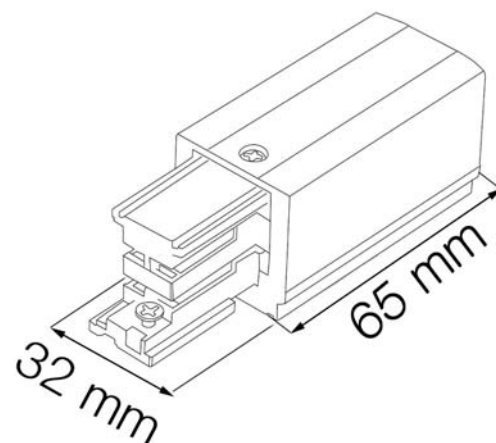

FOCOS CARRILLED

Track LED Blanco
35W

Carril Trifásico

Tapa final

Alimentación
derecha

Alimentación
izquierda

Alimentación
Intermedia

Conector interior
eléctrico

Conector Rótula
ajustable

Kit suspensión
con cierre

i-TEC[®]

CIF B37363025
Calle Rubiera, 40 - Polígono de los Villares
37184 SALAMANCA

Tfno.: +34 923 20 40 88
info@itec-factory.com

Alimentación derecha

Alimentación final derecha para carriles trifásicos