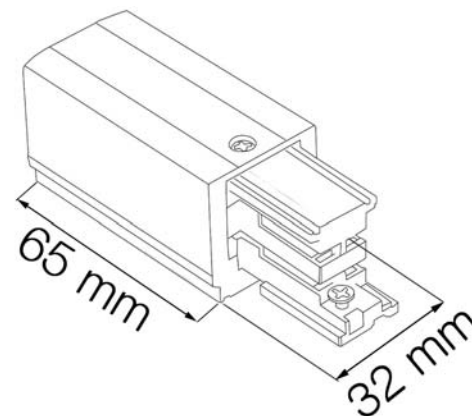

FOCOS CARRILLED

Track LED Blanco
35W

Carril Trifásico

Tapa final

Alimentación
derecha

Alimentación
izquierda

Alimentación
Intermedia

Conector interior
eléctrico

Conector Rótula
ajustable

Kit suspensión
con cierre

i-TEC[®]

CIF B37363025
Calle Rubiera, 40 - Polígono de los Villares
37184 SALAMANCA

Tfno.: +34 923 20 40 88
info@itec-factory.com

Alimentación izquierda

Tapa final para carriles trifásicos