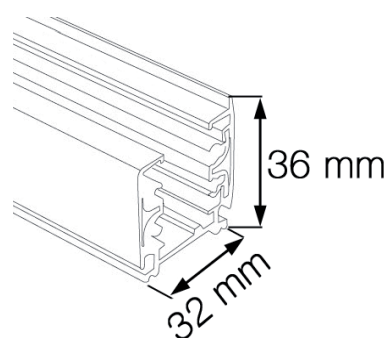

FOCOS CARRILLED

Track LED Blanco
35W

Carril Trifásico

Tapa final

Alimentación
derecha

Alimentación
izquierda

Alimentación
Intermedia

Conector interior
eléctrico

Conector Rótula
ajustable

Kit suspensión
con cierre

i-TEC[®]

CIF B37363025
Calle Rubiera, 40 - Polígono de los Villares
37184 SALAMANCA

Tfno.: +34 923 20 40 88
info@itec-factory.com

Carril Trifásico

Carril Trifásico universal para adosar a pared, techo o suspender.
 Fabricado en extrusión de aluminio con 3 circuitos independientes más uno de neutro y otro de toma tierra.
 Con accesorios que permiten desarrollar cualquier tipo de figura.
 Suspensiones de cable de acero y directa a techo.
 Disponible en blanco, gris metalizado y negro.