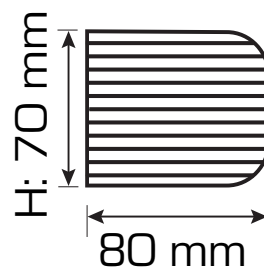

Portalámparas cerámico E40 con soporte

Portalámparas cerámico E40 con escuadra /soporte metálico

referencia

2840238