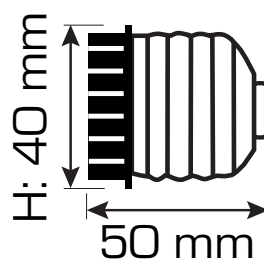

Portalámparas convertidor E40 a E27

referencia

5550229

Adaptador de E40 a E27