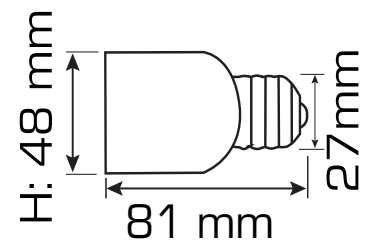

Portalámparas convertidor E27 a E40

referencia

5550230

Portalámparas convertidor E27 a E40