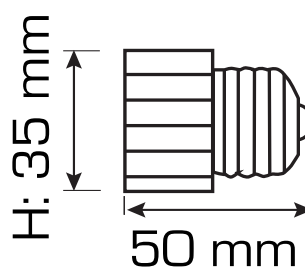

Portalámparas convertidor E27 a GU10

referencia

5550228

Adaptador de E27 a GU10