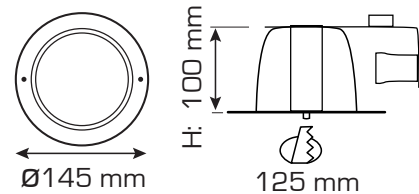

## BAJO CONSUMO

Serie ECOMIC  
2x26W

Downlight GREY  
2X26W

Downlight ROUND  
15W

Downlight MINISQUARE  
15W

Downlight TUBE  
9W

# Downlight ROUND 15W

Downlights redondo para lámpara de casquillo E27

Fabricado en Aluminio y con protector de cristal

Con bombilla de 15W **(bajo consumo)** incluida

**Potencia:** 15W

**Medida de corte:** Ø125mm

**Dimensiones:** Ø145mm x100mm

**Temperatura:** 4000°K

referencia	acabado	medida exterior	altura	medida corte	grado IP
2640072	Níquel mate	Ø145mm	100mm	Ø125mm	IP20