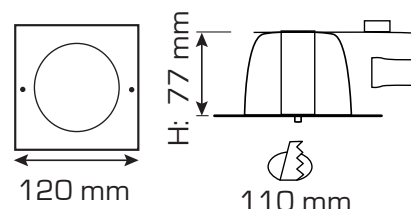

DOWNLIGHTS

BAJO CONSUMO

Serie ECOMIC
2x26W

Downlight GREY
2X26W

Downlight ROUND
15W

Downlight MINISQUARE
15W

Downlight TUBE
9W

Downlight MINISQUARE 13W

Downlights cuadrado para lámpara de casquillo E27

Fabricado en Aluminio y con protector de cristal

Para abertura circular de techo

Con bombilla de 13W (**bajo consumo**) incluida

Potencia: 13W

Medida de corte: Ø110mm

Dimensiones: 120x120mm x77mm

Temperatura: 6500°K

referencia	acabado	medida exterior	altura	medida corte	grado IP
4790149	Gris	120x120mm	77mm	Ø110mm	IP20