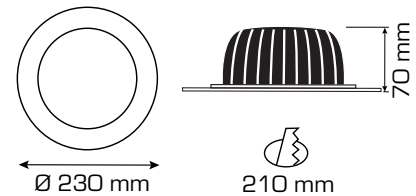

DOWNLIGHTS

BAJO CONSUMO

Serie ECOMIC
2x26W

Downlight GREY
2X26W

Downlight ROUND
15W

Downlight MINISQUARE
15W

Downlight TUBE
9W

Serie ECOMIC 2x26W

Colores disponibles

N/Mate

Cromo

Downlight redondo fabricado en aluminio con acabado en baño de cromo o níquel mate. Con transformador electrónico y **2 bombillas PL 26W 4PIN 6400K OSRAM incluidas.**

Potencia: 52W

Medida de corte: Ø210mm

Dimensiones: Ø230mm x70mm

Temperatura: 6400°K

referencia	acabado	medida exterior	altura	medida corte	grado IP
4790055	Níquel mate	Ø230mm	70mm	Ø210mm	IP20
4790056	Cromo	Ø230mm	70mm	Ø210mm	IP20