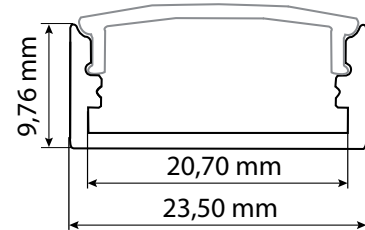

# PERFILES TIRAS LED

Perfil de Aluminio S-173  
**Superficie** (2mts.)

Perfil de Aluminio S-173  
**Empotrable** (2mts.)

Difusor Opal S-173 (2mts.)  
**Superficie y Empotrable**

Tapa final S-173  
**Superficie**

Tapa final D-235  
**Superficie**

Tapa final D-235  
**Empotrable**

Clip metálico D-235  
**Superficie y Empotrable**

# Perfil Aluminio D-235 SUPERFICIE (2mts)

Perfil de Aluminio de 2 metros de longitud para tira LED de 2 líneas (19mm)  
Instalación para SUPERFICIE

referencia	longitud	ancho	material	colocación
5550490	2 mts	235mm	Aluminio	Superficie

## Difusor Opal D-235 (2mts)

Difusor de 2 metros de longitud para perfiles tipo D-235  
Válido para versión Superficie y Empotrable

referencia	longitud	ancho	acabado
5550493	2metros	235mm	Opal