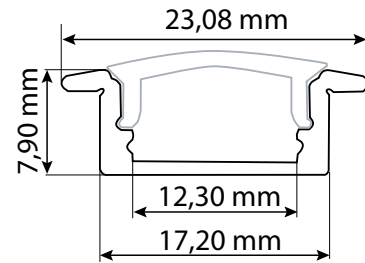

PERFILES TIRAS LED

Perfil de Aluminio S-173
Superficie (2mts.)

Perfil de Aluminio S-173
Empotrable (2mts.)

Difusor Opal S-173 (2mts.)
Superficie y Empotrable

Tapa final S-173
Superficie

Tapa final S-173
Empotrable

Clip metálico S-173
Superficie y Empotrable

Perfil de Aluminio D-235
Superficie (2mts.)

Perfil de Aluminio D-235
Empotrable (2mts.)

Difusor Opal D-235 (2mts.)
Superficie y Empotrable

Tapa final D-235
Superficie

Tapa final D-235
Empotrable

Clip metálico D-235
Superficie y Empotrable

Perfil Aluminio S-173 EMPOTRABLE (2mts)

Perfil de Aluminio de 2 metros de longitud para tira LED de 1 línea (10mm)
Instalación para EMPOTRAR

referencia	longitud	ancho	material	colocación
5550489	2metros	173mm	Aluminio	Empotrado

Difusor Opal S-173 (2mts)

Difusor de 2 metros de longitud para perfiles tipo S-173
Válido para versión Superficie y Empotrable