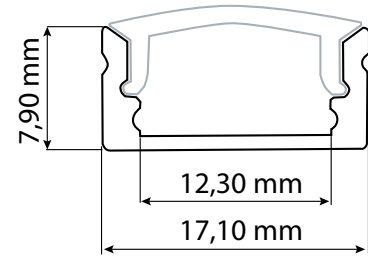

PERFILES TIRAS LED

Perfil de Aluminio S-173
Superficie (2mts.)

Perfil de Aluminio S-173
Empotrable (2mts.)

Difusor Opal S-173 (2mts.)
Superficie y Empotrable

Tapa final S-173
Superficie

Tapa final S-173
Empotrable

Clip metálico S-173
Superficie y Empotrable

Perfil de Aluminio D-235
Superficie (2mts.)

Perfil de Aluminio D-235
Empotrable (2mts.)

Difusor Opal D-235 (2mts.)
Superficie y Empotrable

Tapa final D-235
Superficie

Tapa final D-235
Empotrable

Clip metálico D-235
Superficie y Empotrable

Perfil Aluminio S-173 SUPERFICIE (2mts)

Perfil de Aluminio de 2 metros de longitud para tira LED de 1 línea (10mm)
Instalación para SUPERFICIE

referencia	longitud	ancho	material	colocación
5550488	2metros	173mm	Aluminio	Superficie

Difusor Opal S-173 (2mts)

Difusor de 2 metros de longitud para perfiles tipo S-173
Válido para versión Superficie y Empotrable