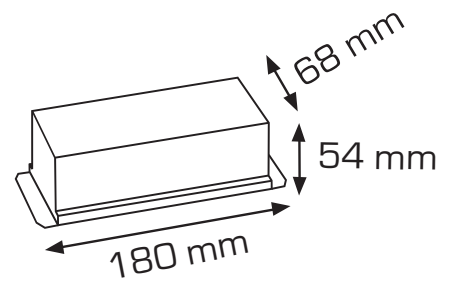

Driver Tira LED 150W
IP67 24V

Driver tira LED 80W IP67 12V

Transformador para Tiras de LED
80W-12V
IP67

Potencia: 80W

Dimensiones: 180 mm x 68 mm x 54 mm h.

Alimentación: input: AC 90~264V 50/60Hz
output: 12V DC 6.67A