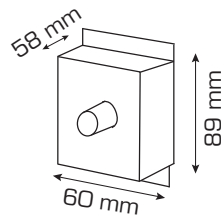

DIMMER superficie (para tira de LED)