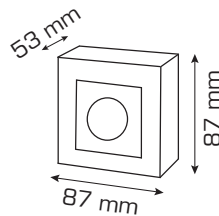

## DIMMER caja + mando a distancia (para tira de LED)

DIMMER para regular tira de LED.  
Con mando a distancia.  
Válido para encastrar en caja universal

referencia	entrada	salida
5550107	12V/24V	96W - 8A