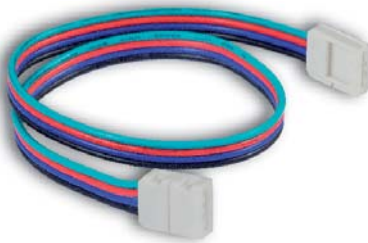

## Unión doble + cable

Conector para la unión entre tiras de led de un solo color

referencia

5550058

## Unión simple + cable (RGB)

Conector simple para tira de led RGB

referencia

5550059

## Unión doble + cable (RGB)

Conector para la unión entre tiras de led RGB

referencia

5550060

## Unión directa 1 color

Para conectar de manera directa tiras led de solo un color

referencia

5550061