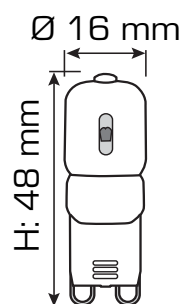

# G-9 LED 2,5W

Lámpara G9  
**No dimmable**

**Potencia:** 2,5W

**Dimensiones:** Ø16mmx48mm

**Temperatura de color:** 3000°K

**Flujo Luminoso:** 220 lúmenes

**Ángulo de apertura:** 360°

**Alimentación:** AC 220~240

referencia	watios	temp. K	ángulo apertura	dimmable	lúmenes	base	grado IP
5550126	2,5W	3000K	360°	NO	220 lm	G9	IP20